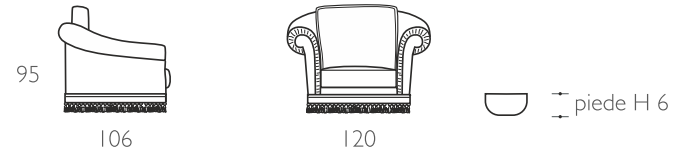

Divano parzialmente sfoderabile. Struttura in legno di abete e multistrato di pioppo. Imbottitura in poliuretano espanso indeformabile a quote differenziate. Cuscini a molle SOFT-SYSTEM.

E' prevista la versione letto con la sola rete elettrosaldada di serie con materasso H 11 in poliuretano ad alta densità 50 indeformabile, con guscio in Aloe sfoderabile e lavabile.

I copribraccioli e i cuscinetti non sono di serie.

Sofa with a partially removable cover. Firwood and poplar multilayer frame. Not deformable polyurethane padding with different densities. Seat cushion with SOFT-SYSTEM springs.

Bed version available with electro-welded standard support. Mattress H11 made of high-density 50 not deformable polyurethane with removable and washable Aloe shell. The arm covers and the little cushions are not standard.

Диван с частично съемными чехлами. Деревянный каркас из ели и многослойной фанеры из тополя. Навивка из недеформируемого пенополиуретана с разными уровнями плотности. Подушки с пружинами SOFT-SYSTEM. Для этой модели есть версия диван-кровать, в комплект входят электросварная решетка и матрас 11 см из недеформирующегося полиуретана высокой плотности 50 со съемным моющимся чехлом с пропиткой алое. Накидки на подлокотники и декоративные подушки не входят в комплект.

120

piede H 6

L 87

116