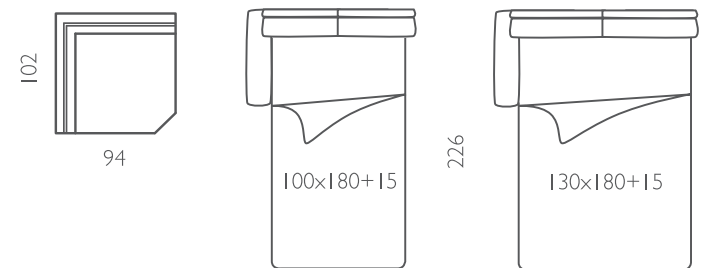

Copribraccioli con fiocchi di serie, a richiesta la finitura con cordone o spazzolino, i cuscinetti non sono di serie.

Sofa with a completely removable covering. Fir wood and poplar multilayer structure that can be checked by means of a zipper opening underneath the covering of the seat structure. Non deformable polyurethane foam upholstery with different densities. SOFT-SYSTEM sprung cushions. Available as a sofa bed fitted with a two-fold action mesh base. Orthopaedic or electrowelded bases are available upon request. 12 cm high sprung mattresses. Armrest covering with tassels. Cord or brush-like finishings are available upon request. The cushions are not standard.

Диван с полностью съемными чехлами. Каркас из елового дерева и многослойной фанеры из тополя. Доступ к каркасу через молнию, расположенную под диваном. Набивка из недеформируемого пенополиуретана с разными уровнями плотности. Подушки с пружинами с системой SOFT-SYSTEM. По этой модели существует также вариант диван-кровати, в комплект поставки которой входит либо клетчатая сетка, складывающаяся два раза, либо ортопедическая, либо электросварная сетка по запросу. Пружинный матрас выс. 12 см.

Чехлы с бантиками для подлокотников входят в стандартный комплект поставки. По запросу можно выбрать отделку шнуром или бахромой. Маленькие подушки не входят в комплект поставки

piede H 6