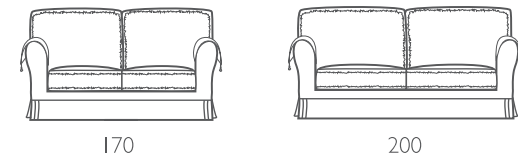

Copribraccioli con fiocchi di serie, a richiesta la finitura con cordone o spazzolino, i cuscinetti non sono di serie.

Sofa with a completely removable covering. Fir wood and poplar multilayer structure that can be checked by means of a zipper opening underneath the covering of the seat structure. Non deformable polyurethane foam upholstery with different densities. SOFT-SYSTEM sprung cushions. Available as a sofa bed fitted with a two-fold action mesh base. Orthopaedic or electrowelded bases are available upon request. 12 cm high sprung mattresses. Armrest covering with tassels. Cord or brush-like finishings are available upon request. The cushions are not standard.

Диван с полностью съемными чехлами. Каркас из елового дерева и многослойной фанеры из тополя. Доступ к каркасу через молнию, расположенную под диваном. Набивка из недеформируемого пенополиуретана с разными уровнями плотности. Подушки с пружинами с системой SOFT-SYSTEM. По этой модели существует также вариант диван-кровати, в комплект поставки которой входит либо клетчатая сетка, складывающаяся два раза, либо ортопедическая, либо электросварная сетка по запросу. Пружинный матрас выс. 12 см.

Чехлы с бантиками для подлокотников входят в стандартный комплект поставки. По запросу можно выбрать отделку шнуром или бахромой. Маленькие подушки не входят в комплект поставки

piede H 6