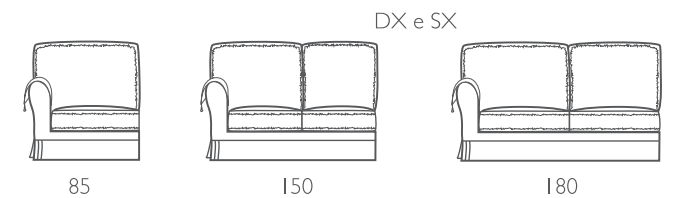

Copribraccioli con fiocchi di serie, a richiesta la finitura con cordone o spazzolino, i cuscinetti non sono di serie.

Sofa with a completely removable covering. Fir wood and poplar multilayer structure that can be checked by means of a zipper opening underneath the covering of the seat structure. Non deformable polyurethane foam upholstery with different densities. SOFT-SYSTEM sprung cushions. Available as a sofa bed fitted with a two-fold action mesh base. Orthopaedic or electrowelded bases are available upon request. 12 cm high sprung mattresses. Armrest covering with tassels. Cord or brush-like finishings are available upon request. The cushions are not standard.

Диван с полностью съемными чехлами. Каркас из елового дерева и многослойной фанеры из тополя. Доступ к каркасу через молнию, расположенную под диваном. Набивка из недеформируемого пенополиуретана с разными уровнями плотности. Подушки с пружинами с системой SOFT-SYSTEM. По этой модели существует также вариант диван-кровати, в комплект поставки которой входит либо клетчатая сетка, складывающаяся два раза, либо ортопедическая, либо электросварная сетка по запросу. Пружинный матрас выс. 12 см.

Чехлы с бантиками для подлокотников входят в стандартный комплект поставки. По запросу можно выбрать отделку шнуром или бахромой. Маленькие подушки не входят в комплект поставки

piede H 6