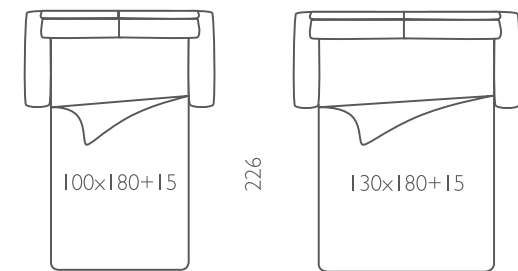

Copribraccioli con fiocchi di serie, a richiesta la finitura con cordone o spazzolino, i cuscinetti non sono di serie.

Sofa with a completely removable covering. Fir wood and poplar multilayer structure that can be checked by means of a zipper opening underneath the covering of the seat structure. Non deformable polyurethane foam upholstery with different densities. SOFT-SYSTEM sprung cushions. Available as a sofa bed fitted with a two-fold action mesh base. Orthopaedic or electrowelded bases are available upon request. 12 cm high sprung mattresses. Armrest covering with tassels. Cord or brush-like finishings are available upon request. The cushions are not standard.

Диван с полностью съемными чехлами. Каркас из елового дерева и многослойной фанеры из тополя. Доступ к каркасу через молнию, расположенную под диваном. Набивка из недеформируемого пенополиуретана с разными уровнями плотности. Подушки с пружинами с системой SOFT-SYSTEM. По этой модели существует также вариант диван-кровати, в комплект поставки которой входит либо клетчатая сетка, складывающаяся два раза, либо ортопедическая, либо электросварная сетка по запросу. Пружинный матрас выс. 12 см.

Чехлы с бантиками для подлокотников входят в стандартный комплект поставки. По запросу можно выбрать отделку шнуром или бахромой. Маленькие подушки не входят в комплект поставки

piede H 6