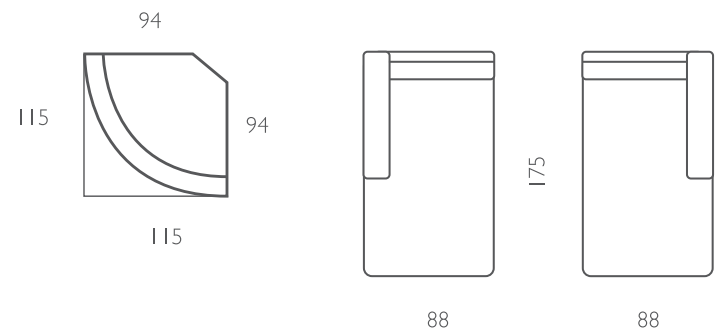

Copribraccioli con fiocchi di serie, a richiesta la finitura con cordone o spazzolino, i cuscinetti non sono di serie.

Sofa with a completely removable covering. Fir wood and poplar multilayer structure that can be checked by means of a zipper opening underneath the covering of the seat structure. Non deformable polyurethane foam upholstery with different densities. SOFT-SYSTEM sprung cushions. Available as a sofa bed fitted with a two-fold action mesh base. Orthopaedic or electrowelded bases are available upon request. 12 cm high sprung mattresses. Armrest covering with tassels. Cord or brush-like finishings are available upon request. The cushions are not standard.

Диван с полностью съемными чехлами. Каркас из елового дерева и многослойной фанеры из тополя. Доступ к каркасу через молнию, расположенную под диваном. Набивка из недеформируемого пенополиуретана с разными уровнями плотности. Подушки с пружинами с системой SOFT-SYSTEM. По этой модели существует также вариант диван-кровати, в комплект поставки которой входит либо клетчатая сетка, складывающаяся два раза, либо ортопедическая, либо электросварная сетка по запросу. Пружинный матрас выс. 12 см.

Чехлы с бантиками для подлокотников входят в стандартный комплект поставки. По запросу можно выбрать отделку шнуром или бахромой. Маленькие подушки не входят в комплект поставки

piede H 6