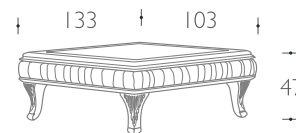

Passamaneria solo per versione letto
Braiding only for the bed model
Украшения и отделочные материалы возможны только в варианте кровати

Table