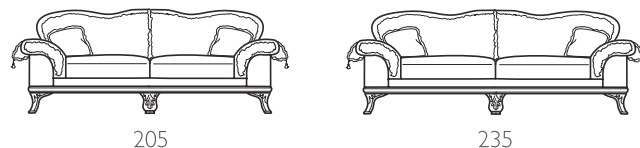

Sofia

SUPER
SOFT
SYSTEM

Divano parzialmente sfoderabile. Fusto in legno di abete, multistrato di pioppo e inserti in faggio. Imbottitura in poliuretano espanso indeformabile a quote differenziate. Cuscini di seduta in piuma d'oca e molle, con SUPER-SOFT-SYSTEM, reversibile. Salvabraccioli, cuscini laterali e base in legno di faggio di serie. Possibilità di scelta per le rifiniture dello spazzolino e cordone classico.

Finitura in foglia oro, argento e rame con supplemento di prezzo.

In questo modello è prevista la versione letto con la sola rete elettrosaldata di serie con materasso H 11 in poliuretano ad alta densità 50 indeformabile con guscio in Aloe sfoderabile e lavabile.

Sofa with a partially removable cover. Firwood and poplar multilayer frame with beech inserts. Not deformable polyurethane padding with different densities. Reversible seat cushions with down filling, springs and SUPER-SOFT-SYSTEM. Armrest-covers, side cushions and beechwood feet are standard. On request brush and classic cording finishing.

Bed version available with electro-welded standard support. Mattress H11 made of high-density 50 not deformable polyurethane with removable and washable Aloe shell.

Диван с частично съемными чехлами. Каркас из елового дерева и многослойной фанеры из тополя со вставками из бука. Набивка из недеформируемого пенополиуретана с разными уровнями плотностями. Двусторонние подушки сиденья с набивкой из гусиного пуха и пружинами с системой SUPER SOFT-SYSTEM. Чехлы для подлокотников, подушки и деревянная база из бука входят в стандартный комплект. Отделка бахромой и декоративным классическим шнуром на выбор. Отделка золотая, серебряная или медная фольга идет с наценкой. Для этой модели есть версия диван-кровать, в комплект входят электросварная решетка и матрас 11 см из недеформирующегося полиуретана высокой плотности 50 со съемным моющимся чехлом с пропиткой алое.