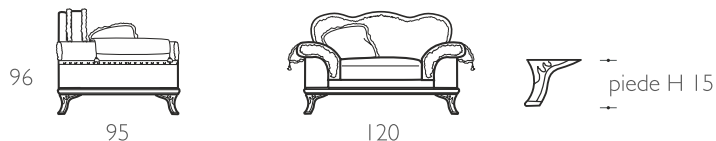

Sofa with a partially removable cover. Firwood and poplar multilayer frame with beech inserts. Not deformable polyurethane padding with different densities. Reversible seat cushions with down filling, springs and SUPER-SOFT-SYSTEM. Armrest-covers, side cushions and beechwood feet are standard. On request brush and classic cording finishing.

Bed version available with electro-welded standard support. Mattress H11 made of high-density 50 not deformable polyurethane with removable and washable Aloe shell.

Диван с частично съемными чехлами. Каркас из елового дерева и многослойной фанеры из тополя со вставками из бука. Набивка из недеформируемого пенополиуретана с разными уровнями плотностями. Двусторонние подушки сиденья с набивкой из гусиного пуха и пружинами с системой SUPER SOFT-SYSTEM. Чехлы для подлокотников, подушки и деревянная база из бука входят в стандартный комплект. Отделка бахромой и декоративным классическим шнуром на выбор. Отделка золотая, серебряная или медная фольга идет с наценкой. Для этой модели есть версия диван-кровать, в комплект входят электросварная решетка и матрас 11 см из недеформирующегося полиуретана высокой плотности 50 со съемным моющимся чехлом с пропиткой алое.

Passamaneria solo per versione letto
Braiding only for the bed model
Украшения и отделочные материалы возможны только в варианте кровати