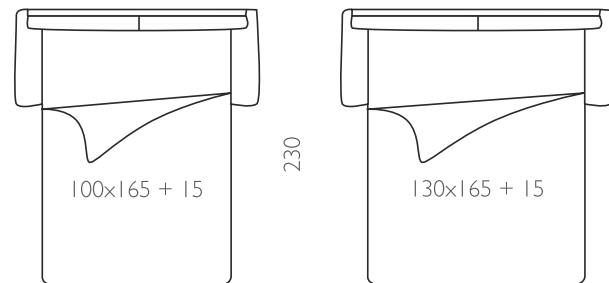

Sofia

SUPER
SOFT
SYSTEM

Divano parzialmente sfoderabile. Fusto in legno di abete, multistrato di pioppo e inserti in faggio. Imbottitura in poliuretano espanso indeformabile a quote differenziate. Cuscini di seduta in piuma d'oca e molle, con SUPER-SOFT-SYSTEM, reversibile. Salvabraccioli, cuscini laterali e base in legno di faggio di serie. Possibilità di scelta per le rifiniture dello spazzolino e cordone classico.

Finitura in foglia oro, argento e rame con supplemento di prezzo.

In questo modello è prevista la versione letto con la sola rete elettrosaldata di serie con materasso H 11 in poliuretano ad alta densità 50 indeformabile con guscio in Aloe sfoderabile e lavabile.

Bed version available with electro-welded standard support. Mattress H11 made of high-density 50 not deformable polyurethane with removable and washable Aloe shell.

Диван с частично съемными чехлами. Каркас из елового дерева и многослойной фанеры из тополя со вставками из бука. Набивка из недеформируемого пенополиуретана с разными уровнями плотностями. Двусторонние подушки сиденья с набивкой из гусиного пуха и пружинами с системой SUPER SOFT-SYSTEM. Чехлы для подлокотников, подушки и деревянная база из бука входят в стандартный комплект. Отделка бахромой и декоративным классическим шнуром на выбор. Отделка золотая, серебряная или медная фольга идет с наценкой. Для этой модели есть версия диван-кровать, в комплект входят электросварная решетка и матрас 11 см из недеформирующегося полиуретана высокой плотности 50 со съемным моющимся чехлом с пропиткой алое.