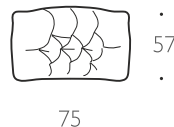

Valeria

Poltrona con struttura in legno di faggio con parti intagliate e rifinite a mano. Imbottitura in poliuretano espanso indeformabile a quote differenziate. Cuscino di seduta e poggiatesta imbottiti in piuma d'oca. Finitura in foglia oro, argento, a richiesta con supplemento di prezzo. Per la versione in capitonnè considerare il supplemento di prezzo come da listino.

Hand-finished beechwood structure. Non-deformable polyurethane foam cushion. Seat and backrest cushions with goose feathers. Golden, silver leaf is available upon request at extra charge. An additional price is to be paid for the capitonné upholstery buttoning model as indicated in the price list.

Креслице с каркасом из букового дерева с резными деталями, отделанными вручную. Набивка из недеформируемого пенополиуретана с разными уровнями плотности. Подушка сиденья и под поясницу с набивкой из гусиного пуха. За дополнительную плату и по запросу возможна также отделка золотой, серебряной и медной фольгой. Дополнительная цена на модель с ромбовидной обивкой указана в прейскуранте.

Pouff

•
57
•

•
H 46
•