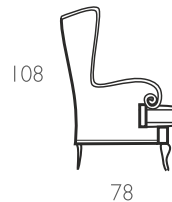

Valeria

Poltrona con struttura in legno di faggio con parti intagliate e rifinite a mano. Imbottitura in poliuretano espanso indeformabile a quote differenziate. Cuscino di seduta e poggiatesta imbottiti in piuma d'oca. Finitura in foglia oro, argento, a richiesta con supplemento di prezzo. Per la versione in capitonnè considerare il supplemento di prezzo come da listino.

Hand-finished beechwood structure. Non-deformable polyurethane foam cushion. Seat and backrest cushions with goose feathers. Golden, silver leaf is available upon request at extra charge. An additional price is to be paid for the capitonné upholstery buttoning model as indicated in the price list.

Креслице с каркасом из букового дерева с резными деталями, отделанными вручную. Набивка из недеформируемого пенополиуретана с разными уровнями плотности. Подушка сиденья и под поясницу с набивкой из гусиного пуха. За дополнительную плату и по запросу возможна также отделка золотой, серебряной и медной фольгой. Дополнительная цена на модель с ромбовидной обивкой указана в прейскуранте.

Pouff