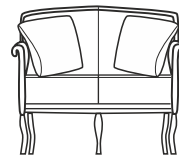

Sissi

Divano parzialmente sfoderabile. Fusto in legno di faggio con particolari rifiniti a mano. Imbottitura in poliuretano espanso a quote differenziate. I cuscini laterali in piuma sono di serie. Per finiture in foglia oro e argento considerare la maggiorazione come da listino. Per la versione in capitonnè considerare la maggiorazione come da listino.

Sofa with a partially removable cover. The frame is made of beech wood with hand finished details. Polyurethane padding with different densities. Side down cushions are standard. For gold or silver finishing consider extra price as per pricelist. For capitonnè version consider extra price as per pricelist.

Диван с частично съемными чехлами. Каркас из букового дерева с деталями, отделанными вручную. Набивка из пенополиуретана с разными уровнями плотности. Боковые подушки из пуха входят в стандартный комплект поставки.

За отделку золотой и серебряной фольгой следует учитывать добавление к цене согласно прайс-листу.

Дополнительная цена на модель с ромбовидной обивкой указана в прейскуранте.

92

96

166

220