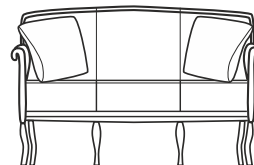

Sissi

Divano parzialmente sfoderabile. Fusto in legno di faggio con particolari rifiniti a mano. Imbottitura in poliuretano espanso a quote differenziate. I cuscini laterali in piuma sono di serie. Per finiture in foglia oro e argento considerare la maggiorazione come da listino. Per la versione in capitonnè considerare la maggiorazione come da listino.

Sofa with a partially removable cover. The frame is made of beech wood with hand finished details. Polyurethane padding with different densities. Side down cushions are standard. For gold or silver finishing consider extra price as per pricelist. For capitonnè version consider extra price as per pricelist.

Диван с частично съемными чехлами. Каркас из букового дерева с деталями, отделанными вручную. Набивка из пенополиуретана с разными уровнями плотности. Боковые подушки из пуха входят в стандартный комплект поставки.

За отделку золотой и серебряной фольгой следует учитывать добавление к цене согласно прайс-листу.

Дополнительная цена на модель с ромбовидной обивкой указана в прейскуранте.

92

96

166

220