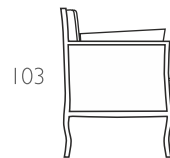

Sissi

Divano parzialmente sfoderabile. Fusto in legno di faggio con particolari rifiniti a mano. Imbottitura in poliuretano espanso a quote differenziate. I cuscini laterali in piuma sono di serie. Per finiture in foglia oro e argento considerare la maggiorazione come da listino. Per la versione in capitonnè considerare la maggiorazione come da listino.

Sofa with a partially removable cover. The frame is made of beech wood with hand finished details. Polyurethane padding with different densities. Side down cushions are standard. For gold or silver finishing consider extra price as per pricelist. For capitonnè version consider extra price as per pricelist.

Диван с частично съемными чехлами. Каркас из букового дерева с деталями, отделанными вручную. Набивка из пенополиуретана с разными уровнями плотности. Боковые подушки из пуха входят в стандартный комплект поставки.

За отделку золотой и серебряной фольгой следует учитывать добавление к цене согласно прайс-листу.

Дополнительная цена на модель с ромбовидной обивкой указана в прейскуранте.

92