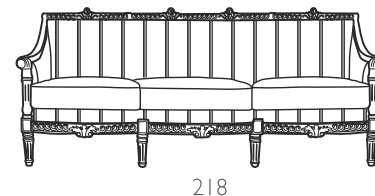

Amal

SUPER
SOFT
SYSTEM

Divano parzialmente sfoderabile. Fusto in legno di faggio con particolari rifiniti a mano. Imbottitura in poliuretano espanso a quote differenziate. **Cuscini di seduta in piuma d'oca e molle con SUPER-SOFT-SYSTEM.** Per finiture in foglia oro e argento considerare la maggiorazione come da listino.

Sofa with a partially removable cover. The frame is made of beech wood with hand finished details. Polyurethane padding with different densities. Seat cushions with down filling, springs and SUPER-SOFT-SYSTEM. For gold and silver leaf finishing consider the extra price as per pricelist.

Диван с частично съемными чехлами. Каркас из букового дерева с деталями, отделанными вручную. Набивка из пенополиуретана с разными уровнями плотности. одушки сиденья с набивкой из гусиного пуха и пружинами с системой SUPER-SOFT-SYSTEM. За отделку золотой и серебряной фольгой следует учитывать добавление к цене согласно прайс-листу.