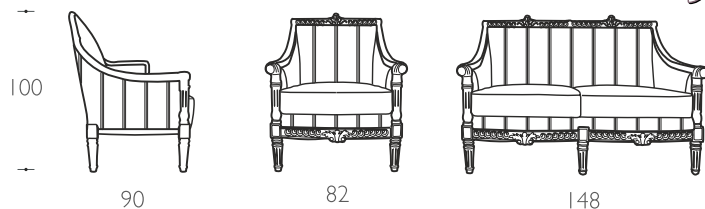

Amal

SUPER
SOFT
SYSTEM

Divano parzialmente sfoderabile. Fusto in legno di faggio con particolari rifiniti a mano. Imbottitura in poliuretano espanso a quote differenziate. **Cuscini di seduta in piuma d'oca e molle con SUPER-SOFT-SYSTEM.** Per finiture in foglia oro e argento considerare la maggiorazione come da listino.

Sofa with a partially removable cover. The frame is made of beech wood with hand finished details. Polyurethane padding with different densities. Seat cushions with down filling, springs and SUPER-SOFT-SYSTEM. For gold and silver leaf finishing consider the extra price as per pricelist.

Диван с частично съемными чехлами. Каркас из букового дерева с деталями, отделанными вручную. Набивка из пенополиуретана с разными уровнями плотности. одушки сиденья с набивкой из гусиного пуха и пружинами с системой SUPER-SOFT-SYSTEM. За отделку золотой и серебряной фольгой следует учитывать добавление к цене согласно прайс-листу.

Table

Corner Table