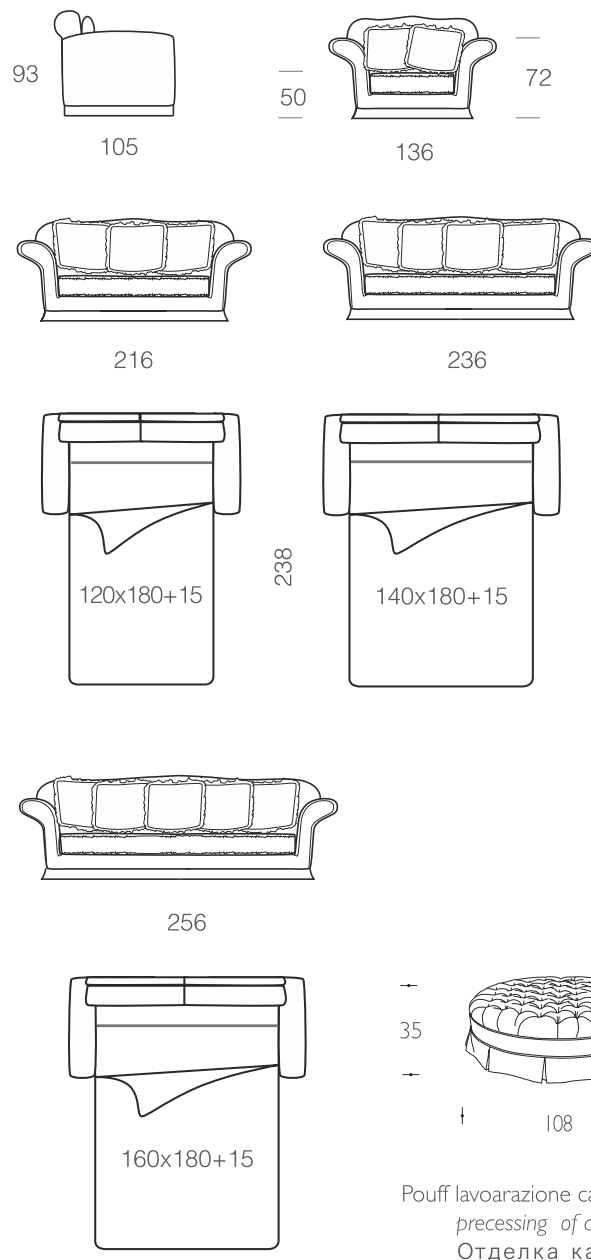

Диван с полностью съемными чехлами, полностью обитый тканью, даже на корпусе. Деревянный каркас из ели и многослойной фанеры из тополя. Доступ к каркасу через молнию, расположенную под диваном. Набивка из недеформируемого пенополиуретана с разными уровнями плотности, двусторонние подушки сиденья с набивкой из гусиного пуха и пружинами с системой SUPER SOFT-SYSTEM. Все пуховые подушки входят в стандартный комплект поставки. По запросу отделка с классическим декоративным шнурком, gross-grain, бахромой, кантом или плиссе из той же ткани. Деревянные ножки из бука в цвете орех. По запросу возможны другие цвета. Плиссированная оборка только по запросу. Для этой модели есть версия диван-кровать, в комплект входят электросварная решетка с раскладкой в 2 раза, матрас 11 см из недеформирующегося полиуретана высокой плотности 50 со съемным моющимся чехлом с пропиткой алоэ.

Pouff lavoarazione capitoneè
precessing of capitoneè
Отделка капитоне