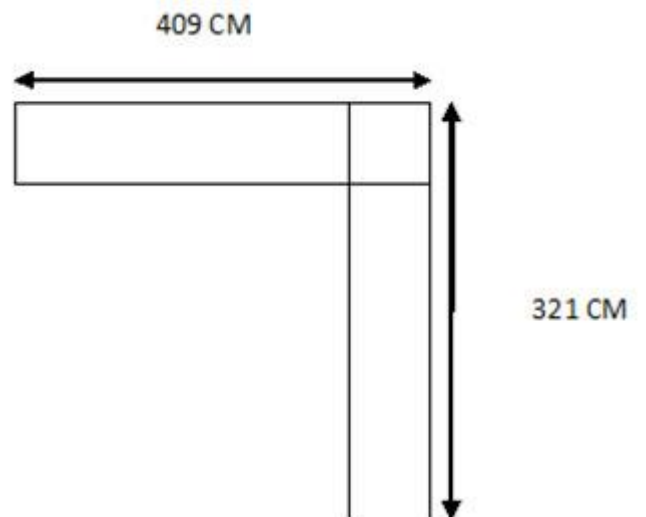

BELLINI SOFA ON PROJECT
TOTAL SIZE 409 CM * 321 CM
SOFA WITH 1 ARM SX CM 293
CORNER ELEMENT CM 116
SOFA WITH 1 ARM DX CM 205

KEOMA ITALIA

C.da Jesce Zona Industriale
75100 Matera (Italia)
t +39 0835.33.91.28
e info@keomasalotti.it