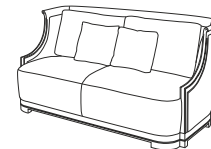

189
112

—

88

—