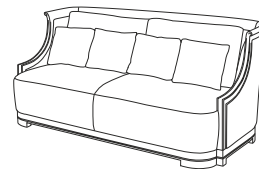

Charlie

Divano parzialmente sfoderabile. Struttura in legno di noce nazionale con inserti decorativi applicati a mano. Imbottitura in poliuretano espanso indeformabile a quote differenziate. Cuscini a molle SOFT-SYSTEM. Gli schienali in piuma sono di serie.

Sofa with a partially removable cover. National wood frame with hand applied decorations. Not deformable polyurethane padding with different densities. Seat cushion with SOFT-SYSTEM springs. Feather back cushions are standard.

Обшивка дивана частично сменная. Структура сделана из орехового дерева с декоративными интарсиями, изготовленными вручную. Наполнитель изготовлен из недеформирующегося пенополиуретана. Пружинные подушки SOFT-SYSTEM. Серийные спинки наполнены натуральным пухом.