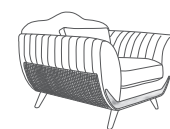

# IRINA

Divano parzialmente sfoderabile. Fusto in legno di abete e multistrato di pioppo ispezionabile tramite zip apribile posizionato sotto il divano. Imbottitura in poliuretano espanso indeformabile a quote differenziate, cuscino di seduta in piuma d'oca e molle con SUPER-SOFT-SYSTEM reversibile. I cuscini in piuma sovrapposti sono di serie. Il frontalino ed i piedini sono in radica di frassino di betulla. Gli inserti sui fianchi dei braccioli in paglia di Vienna sono di serie.

*Partially uncoverable sofa. Frame made of ash-wood and multilayered poplar-wood that may be inspected by undoing the zipper underneath the sofa. Variable density polyurethane foam padding, down-feather seat cushions with a system of reversible super-soft springs. The down-feather cushions on the sofa are standard. The front and feet are made of birchwoodburl and ash-wood. The cane-work on the sides of the armrests are standard.*

Обшивка дивана частично сменная. Каркас изготовлен из еловой древесины и многослойного тополя, который можно проверить, используя молнию, расположенную в нижней части дивана. Наполнитель изготовлен из недеформирующегося пенополиуретана в разных квотах, подушки наполнены гусиным пухом и реверсивными пружинами SUPER-SOFT-SYSTEM. Верхние пуховые подушки прилагаются серийно. Передняя часть и ножки изготовлены из корня ясеня и берёзы. Боковые вставки подлокотников из венской соломы прилагаются серийно.