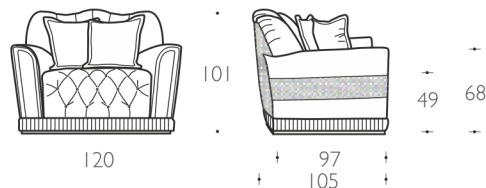

Sofa with partially removable lining. Fir wood frame with poplar plywood and beech wood inserts. Non-deformable expanded polyurethane padding in different densities. Seat cushion with SOFT SYSTEM type springs of capitonné manufacture. Goose down back panels are standard equipment. The steel base and front metal inserts are standard. Instead, for particular finishes, please consider the increase according a price list. Quilting is available on the rear panel of the sofa and on the sides of the armrests with an extra charge.

Обивка дивана частично съёмная. Структура из еловой древесины, многослойная фанера из тополя и вставки из бука. Недеформированная полиуретановая набивка с разными квотами. Подушка сиденья с пружинами типологии «SOFT SYSTEM» с обработкой «капитоне».

Наложённые спинки из гусинного пуха серийной комплектации. База и фронтальные элементы из нержавеющей стали inox входят в стоимость. В прайс листе указана наценка за отделку металла по запросу. Возможна стеганная обработка на спинке и подлокотниках дивана за дополнительную цену.