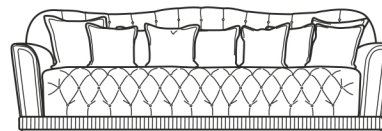

Sofa with partially removable lining. Fir wood frame with poplar plywood and beech wood inserts. Non-deformable expanded polyurethane padding in different densities. Seat cushion with SOFT SYSTEM type springs of capitonné manufacture. Goose down back panels are standard equipment. The steel base and front metal inserts are standard. Instead, for particular finishes, please consider the increase according a price list. Quilting is available on the rear panel of the sofa and on the sides of the armrests with an extra charge.

Обивка дивана частично съёмная. Структура из еловой древесины, многослойная фанера из тополя и вставки из бука. Недеформированная полиуретановая набивка с разными квотами. Подушка сиденья с пружинами типологии «SOFT SYSTEM» с обработкой «капитоне».

Наложённые спинки из гусинного пуха серийной комплектации. База и фронтальные элементы из нержавеющей стали inox входят в стоимость. В прайс листе указана наценка за отделку металла по запросу. Возможна стеганная обработка на спинке и подлокотниках дивана за дополнительную цену.