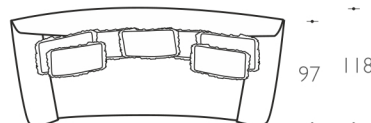

Tavolo Table

102

41