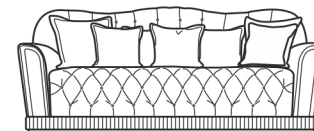

Sofa with partially removable lining. Fir wood frame with poplar plywood and beech wood inserts. Non-deformable expanded polyurethane padding in different densities. Seat cushion with SOFT SYSTEM type springs of capitonné manufacture. Goose down back panels are standard equipment. The steel base and front metal inserts are standard. Instead, for particular finishes, please consider the increase according a price list. Quilting is available on the rear panel of the sofa and on the sides of the armrests with an extra charge.

Обивка дивана частично съёмная. Структура из еловой древесины, многослойная фанера из тополя и вставки из бука. Недеформированная полиуретановая набивка с разными квотами. Подушка сиденья с пружинами типологии «SOFT SYSTEM» с обработкой «капитоне».

Наложённые спинки из гусинного пуха серийной комплектации. База и фронтальные элементы из нержавеющей стали inox входят в стоимость. В прайс листе указана наценка за отделку металла по запросу. Возможна стеганная обработка на спинке и подлокотниках дивана за дополнительную цену.