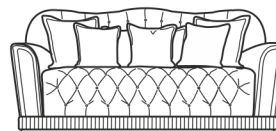

Sofa with partially removable lining. Fir wood frame with poplar plywood and beech wood inserts. Non-deformable expanded polyurethane padding in different densities. Seat cushion with SOFT SYSTEM type springs of capitonné manufacture. Goose down back panels are standard equipment. The steel base and front metal inserts are standard. Instead, for particular finishes, please consider the increase according a price list. Quilting is available on the rear panel of the sofa and on the sides of the armrests with an extra charge.

Обивка дивана частично съёмная. Структура из еловой древесины, многослойная фанера из тополя и вставки из бука. Недеформированная полиуретановая набивка с разными квотами. Подушка сиденья с пружинами типологии «SOFT SYSTEM» с обработкой «капитоне».

Наложённые спинки из гусинного пуха серийной комплектации. База и фронтальные элементы из нержавеющей стали inox входят в стоимость. В прайс листе указана наценка за отделку металла по запросу. Возможна стеганная обработка на спинке и подлокотниках дивана за дополнительную цену.