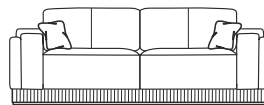

Raffaello

SOFT
SYSTEM

Divano semisfoderabile nella versione tessuto e pelle, fusto in legno di abete e multistrato di pioppo ispezionabile tramite zip apribile sotto il divano. Imbottitura in poliuretano espanso indeformabile a quote differenziate, cuscino di seduta a molle con tipologia SOFT SYSTEM. La Base in ottone spazzolato é di serie. La trapuntatura degli schienali é ordinabile su richiesta con maggiorazione sul costo di listino. I cuscinetti laterali imbottiti in piuma sono di serie.

Sofa with a partially removable cover in fabric and leather. The frame is made of fire wood and poplar multilayer, and can be inspected by opening a zip positioned under the sofa. Not deformable polyurethane padding with different densities. Cushions with springs and SOFT-SYSTEM. Brushed brass base is standard. Backrest quilting can be ordered on request with an extra charge. Side down cushions are standard.

Обивка дивана полусъемная в варианте с тканью и кожей, структура из еловой древесины и многослойной фанеры из тополя, которую можно проверить с помощью молнии, открывающейся под диваном. Недеформированная полиуретановая набивка с разными квотами. Подушка сиденья с пружинами типологии «SOFT SYSTEM». Базовая структура из шлифованной латуни в серийной комплектации. Возможна стеганная обработка на спинке дивана за дополнительную цену. Боковые пуховые подушки в серийной комплектации.