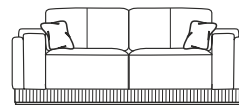

Raffaello

SOFT
SYSTEM

Divano semisfoderabile nella versione tessuto e pelle, fusto in legno di abete e multistrato di pioppo ispezionabile tramite zip apribile sotto il divano. Imbottitura in poliuretano espanso indeformabile a quote differenziate, cuscino di seduta a molle con tipologia SOFT SYSTEM. La Base in ottone spazzolato é di serie. La trapuntatura degli schienali é ordinabile su richiesta con maggiorazione sul costo di listino. I cuscinetti laterali imbottiti in piuma sono di serie.

Sofa with a partially removable cover in fabric and leather. The frame is made of fire wood and poplar multilayer, and can be inspected by opening a zip positioned under the sofa. Not deformable polyurethane padding with different densities. Cushions with springs and SOFT-SYSTEM. Brushed brass base is standard. Backrest quilting can be ordered on request with an extra charge. Side down cushions are standard.

Обивка дивана полусъемная в варианте с тканью и кожей, структура из еловой древесины и многослойной фанеры из тополя, которую можно проверить с помощью молнии, открывающейся под диваном. Недеформированная полиуретановая набивка с разными квотами. Подушка сиденья с пружинами типологии «SOFT SYSTEM». Базовая структура из шлифованной латуни в серийной комплектации. Возможна стеганная обработка на спинке дивана за дополнительную цену. Боковые пуховые подушки в серийной комплектации.

235

205

185

208

178

158

182

152

94

121
+30+

80

103

H seduta 43 / p 59

182

109

111

103

34

76

121