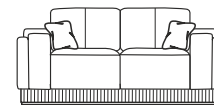

Raffaello

SOFT
SYSTEM

Divano semisfoderabile nella versione tessuto e pelle, fusto in legno di abete e multistrato di pioppo ispezionabile tramite zip apribile sotto il divano. Imbottitura in poliuretano espanso indeformabile a quote differenziate, cuscino di seduta a molle con tipologia SOFT SYSTEM. La Base in ottone spazzolato é di serie. La trapuntatura degli schienali é ordinabile su richiesta con maggiorazione sul costo di listino. I cuscinetti laterali imbottiti in piuma sono di serie.

Sofa with a partially removable cover in fabric and leather. The frame is made of fire wood and poplar multilayer, and can be inspected by opening a zip positioned under the sofa. Not deformable polyurethane padding with different densities. Cushions with springs and SOFT-SYSTEM. Brushed brass base is standard. Backrest quilting can be ordered on request with an extra charge. Side down cushions are standard.

Обивка дивана полусъемная в варианте с тканью и кожей, структура из еловой древесины и многослойной фанеры из тополя, которую можно проверить с помощью молнии, открывающейся под диваном. Недеформированная полиуретановая набивка с разными квотами. Подушка сиденья с пружинами типологии «SOFT SYSTEM». Базовая структура из шлифованной латуни в серийной комплектации. Возможна стеганная обработка на спинке дивана за дополнительную цену. Боковые пуховые подушки в серийной комплектации.

235

205

185

208

178

158

182

152

94

121
+30+

80

103

H seduta 43 / p 59

182

109

111

103

34

76

121