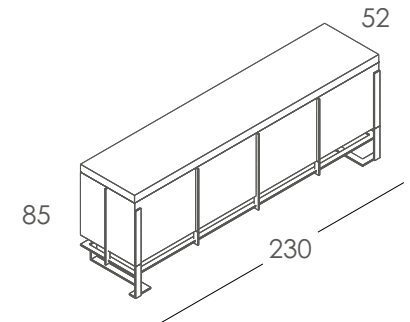

Madia Camilla