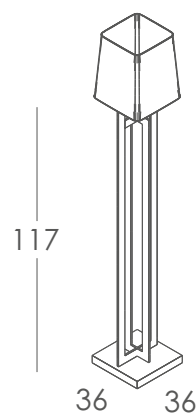

Gli Arredi

Struttura in listellare di abete impiallacciato in tranciato di ebano. Il rivestimento interno è in tranciato di Tanganica.

Per finiture e colori diversi, visionare la cartella colori. La struttura in acciaio spazzolato opaco è di serie. Per finiture diverse considerare la maggiorazione come da listino.

Veneered fir structure covered with sliced of ebony. The internal part is in sliced of Tanganyika. For different finishes and colors, please look at color samples collection. The structure in brushed steel is standard, for different metal finishes please consider the increase according a price list.

Структура из производственного массива ели, покрытая шпоном эбенового дерева. Внутренняя отделка - шпон Танганьики. В образцах можно выбрать отделки и различные цвета. Структура по стандарту из нержавеющей матовой стали, для других отделок предусматривается наценка, которая указана в прайс-листе.

Console Camilla

Lampada Camilla

Side Table Camilla

Cabinet Camilla

Coffee Table Camilla

Coffee Table Doriana

Madia Camilla

Lampadario Camilla