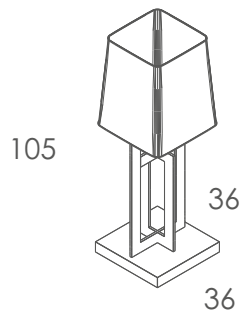

Lampada Camilla