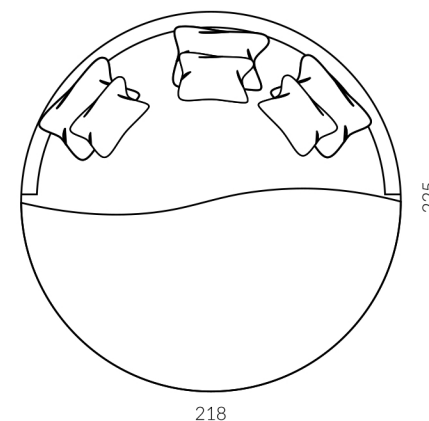

Sofa with a partially removable cover, the structure of poplar and fir plywood. The mattresses are made of non-deformable high-density polyurethane with 2 cm of memory foam in the upper part and covered with a removable and washable anti mite and anti-allergic shell. The large and central backrests are padded with goose feather, while the side pillows are in Memory. The 5 metal vertical feet, the base below and the backrest made of polished or satin steel are standard, for different metal finishing, consider the increase according a price list. The sheet and pillowcases in 100% washable cotton sateen are standard.

The quilted circular duvet is available on request of the client, considering an extra charge.

Модель с частично съемными чехлами, структура из многослойной фанеры из тополя и ели. Недеформируемые полиуретановые матрасы высокой плотности сверху с memory foam 2 см и со съемным моющимся чехлом с гипоаллергенной и противоклещевой пропиткой.

Большие спинные подушки и центральная идут с наполнением из гусиного пуха, а боковые подушки идут с memory foam. Нижняя часть базы, 5 вертикальных ножек и обратная часть спинки по стандарту из сатинированной или глянцевой стали. В прайс-листе указана наценка за другие виды отделки. В комплект входят простыня, наволочки из сатина на основе хлопка, 100% моющиеся.

По запросу круглое стеганое одеяло с наценкой по прайс-листу.

220

90

122

H
Letto
34

85

75

85

66

50

73

60

73