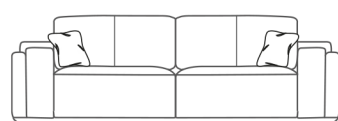

Leonardo

Divano semi sfoderabile nella versione in tessuto e pelle, fusto in legno di abete e multistrato di pioppo ispezionabile tramite zip apribile sotto il divano. Imbottitura in poliuretano espanso indeformabile a quote differenziate, cuscino di seduta a molle con tipologia SOFT-SYSTEM. I cuscinetti laterali imbottiti in piuma d'oca sono di serie.

The sofa with semi-removable covering in fabric or leather version, structure in fir wood frame and multi-layer poplar which can be inspected with the help of zip opening underneath. The padding made from non-deformable polyurethane foam of different densities. The seat cushion with springs and Soft System technology.

Decorative cushions padded with a goose feather are included in the price.

Диван с частично съёмными чехлами в ткани и в коже, деревянный каркас из ели и многослойной фанеры из тополя, который виден через молнию, расположенную под диваном. Набивка из недеформирующегося пенополиуретана с разными уровнями плотности, подушки сиденья с пружинами с системой SOFT-SYSTEM. Боковые декоративные подушки входят в стоимость и идут с наполнением гусиный пух.