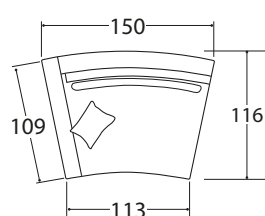

Divano semi- sfoderabile nella versione in tessuto o pelle. Fusto in legno di abete e multistrato di pioppo. Imbottitura in poliuretano espanso indeformabile a quote differenziate. Cuscino di seduta a molle con tipologia Sof -System ed uno strato di Memory Foam. Gli schienali in piuma d'oca. I poggia reni hanno l'imbottitura Memory Foam . Le parti trapuntate sono di serie. La base in acciaio color cromo lucido oppure opaco è inclusa nel prezzo, per tutte le altre finiture è da considerare la maggiorazione come da listino.