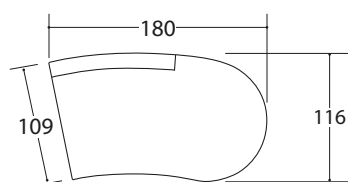

Divano semi- sfoderabile nella versione in tessuto o pelle. Fusto in legno di abete e multistrato di pioppo. Imbottitura in poliuretano espanso indeformabile a quote differenziate. Cuscino di seduta a molle con tipologia Sof -System ed uno strato di Memory Foam. Gli schienali in piuma d'oca. I poggia reni hanno l'imbottitura Memory Foam . Le parti trapuntate sono di serie. La base in acciaio color cromo lucido oppure opaco è inclusa nel prezzo, per tutte le altre finiture è da considerare la maggiorazione come da listino.

Sofa with partially removable covering in fabric or leather. Structure in fir wood and poplar multilayer. The padding made from non-deformable polyurethane foam in different densities. Seat cushion with springs and Soft System technology and one layer of Memory Foam. The backrests padded with goose feather. The backrest cushions are padded with Memory Foam. The quilted parts of sofa are standard without an increase of price. The stainless steel base col chrome shiny or mat is included into the price, for all other finishes consider the increase according a price list.

Диван с частично съёмными чехлами в ткани или коже. Деревянная структура из ели и многослойной фанеры из тополя. Набивка из недеформирующегося пенополиуретана с разными уровнями плотности. Подушка сидения с пружинами с наполнением SOFT SYSTEM и верхним слоем MEMORY FOAM. Спинные подушки с пуховым наполнением. Подушки под поясницу имеют наполнение Memory Foam. Декоративная прострочка в диване в стандарте без наценки. База из нержавеющей стали в отделке хром глянцевый или матовый входят в стоимость, для всех стальных отделок идет наценка по прайс листу.