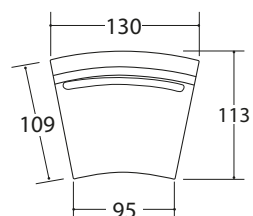

Divano semi- sfoderabile nella versione in tessuto o pelle. Fusto in legno di abete e multistrato di pioppo. Imbottitura in poliuretano espanso indeformabile a quote differenziate. Cuscino di seduta a molle con tipologia Sof -System ed uno strato di Memory Foam. Gli schienali in piuma d'oca. I poggia reni hanno l'imbottitura Memory Foam . Le parti trapuntate sono di serie. La base in acciaio color cromo lucido oppure opaco è inclusa nel prezzo, per tutte le altre finiture è da considerare la maggiorazione come da listino.