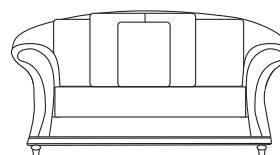

Finitura in foglia oro, argento a richiesta con supplemento del prezzo come da listino.

Sofa with partially removable covering. Structure in fir wood, beech wood and poplar multilayer. The padding made from non-deformable polyurethane foam in different densities. Seat cushion with springs and Soft System technology and one layer of Memory Foam. The backrests cushions padded with goose feather.

The quilting on external and frontal back is available with an extra charge. The finishing of wooden base in golden or silver leaf is to be increased according a price list.

Диван с частично съёмными чехлами. Деревянная структура из ели, бука и многослойной фанеры из тополя. Набивка из недеформирующегося пенополиуретана с разными уровнями плотности. Подушка сидения с пружинами с наполнением SOFT SYSTEM и верхним слоем MEMORY FOAM. Спинные подушки с пуховым наполнением. Декоративная прошивка на внешней и внутренней спинке дивана за наценку. Отделка дерева золотой или серебрянной фольгой за наценку по запросу.

145

100

115

230

260

Poltrona semi sfoderabile. Fusto in legno di faggio con parti intagliate e rifinite a mano.

Imbottitura in poliuretano espanso indeformabile a quote differenziate. Cuscino di seduta e poggiatesta in piuma d'oca. Per la versione in capitone a richiesta con supplemento di prezzo. La finitura in foglia oro o argento, considerare la maggiorazione come da listino.