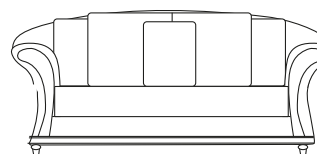

Divano semi -sfoderabile. Fusto in legno di abete, faggio e multistrato di pioppo. L'imbottitura in poliuretano espanso indeformabile a quote differenziate. Cuscino di seduta a molle con tipologia SOFT-SYSTEM ed uno stratto di Memory Foam. Gli schienali in piuma. La trapunta esterno scocca e interno schiena da considerare la maggiorazione come da listino.

Finitura in foglia oro, argento a richiesta con supplemento del prezzo come da listino.

Sofa with partially removable covering. Structure in fir wood, beech wood and poplar multilayer. The padding made from non-deformable polyurethane foam in different densities. Seat cushion with springs and Soft System technology and one layer of Memory Foam. The backrests cushions padded with goose feather.

The quilting on external and frontal back is available with an extra charge. The finishing of wooden base in golden or silver leaf is to be increased according a price list.

Диван с частично съёмными чехлами. Деревянная структура из ели, бука и многослойной фанеры из тополя. Набивка из недеформирующегося пенополиуретана с разными уровнями плотности. Подушка сидения с пружинами с наполнением SOFT SYSTEM и верхним слоем MEMORY FOAM. Спинные подушки с пуховым наполнением. Декоративная прошивка на внешней и внутренней спинке дивана за наценку. Отделка дерева золотой или серебрянной фольгой за наценку по запросу.

145

100

115

230

260

Poltrona semi sfoderabile. Fusto in legno di faggio con parti intagliate e rifinite a mano.

Imbottitura in poliuretano espanso indeformabile a quote differenziate. Cuscino di seduta e poggiatesta in piuma d'oca. Per la versione in capitone a richiesta con supplemento di prezzo. La finitura in foglia oro o argento, considerare la maggiorazione come da listino.