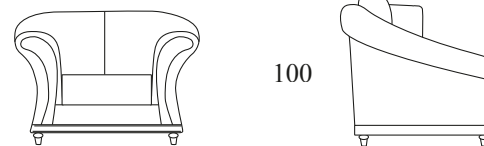

Divano semi -sfoderabile. Fusto in legno di abete, faggio e multistrato di pioppo. L'imbottitura in poliuretano espanso indeformabile a quote differenziate. Cuscino di seduta a molle con tipologia SOFT-SYSTEM ed uno stratto di Memory Foam. Gli schienali in piuma. La trapunta esterno scocca e interno schiena da considerare la maggiorazione come da listino.

Finitura in foglia oro, argento a richiesta con supplemento del prezzo come da listino.

Sofa with partially removable covering. Structure in fir wood, beech wood and poplar multilayer. The padding made from non-deformable polyurethane foam in different densities. Seat cushion with springs and Soft System technology and one layer of Memory Foam. The backrests cushions padded with goose feather.

145

100

115

230

260

Poltrona semi sfoderabile. Fusto in legno di faggio con parti intagliate e rifinite a mano.

Imbottitura in poliuretano espanso indeformabile a quote differenziate. Cuscino di seduta e poggiatesta in piuma d'oca. Per la versione in capitone a richiesta con supplemento di prezzo. La finitura in foglia oro o argento, considerare la maggiorazione come da listino.

Кресло с частично съёмными чехлами. Деревянная структура из бука с резными деталями, отделанными вручную. Набивка из недеформирующегося пенополиуретана с разными уровнями плотности. Подушка сидения и декоративная с набивкой из гусиного пуха. По запросу за наценку можно заказать спинку с капитонами. Отделка дерева золотой или серебрянной фольгой за наценку по запросу.