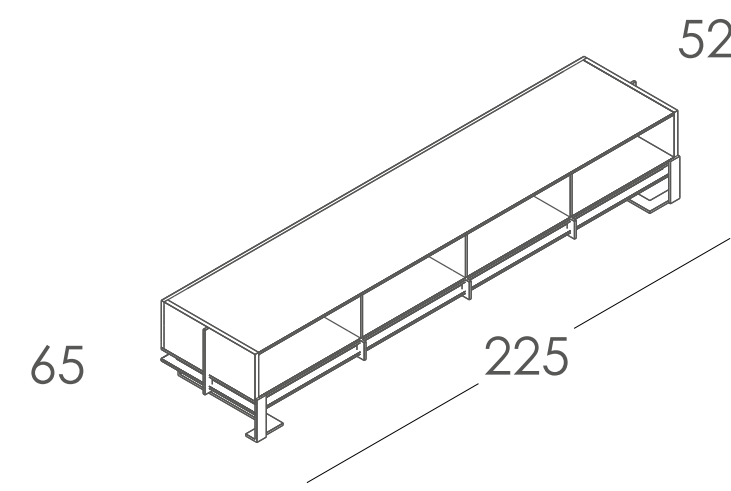

Console Aperta Camilla