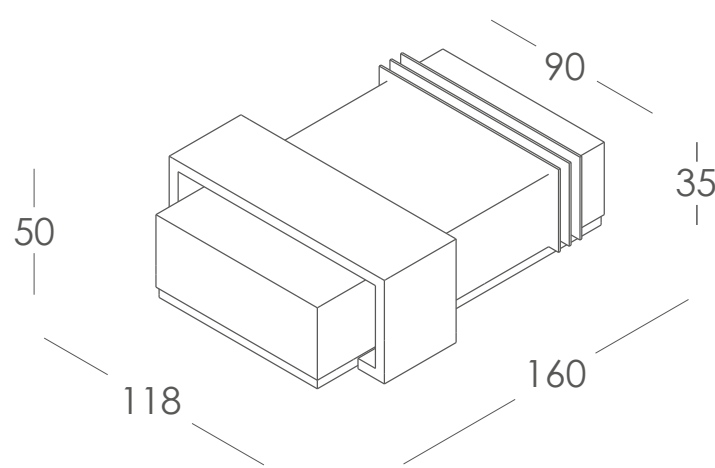

Coffee Table Doriana