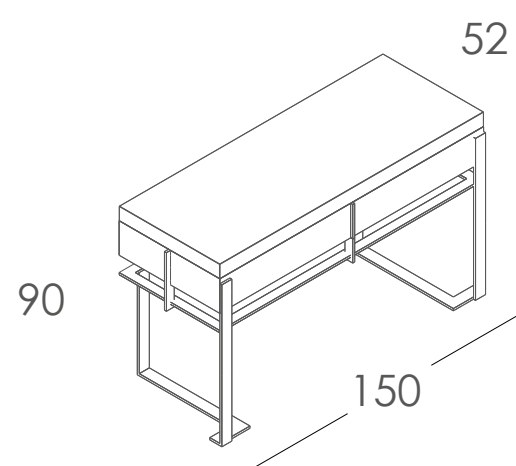

Console Camilla