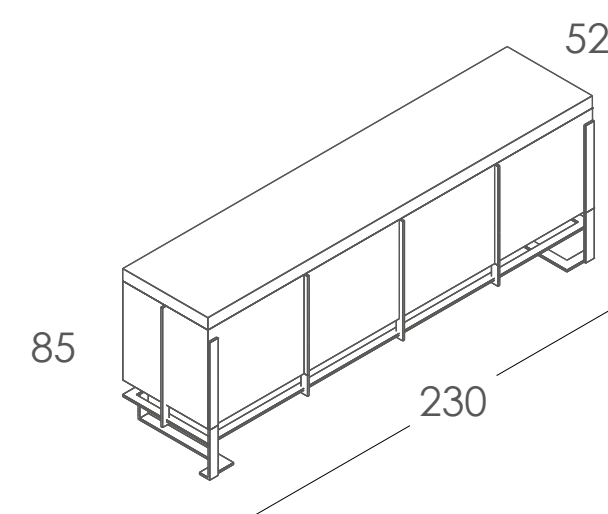

Madia Camilla