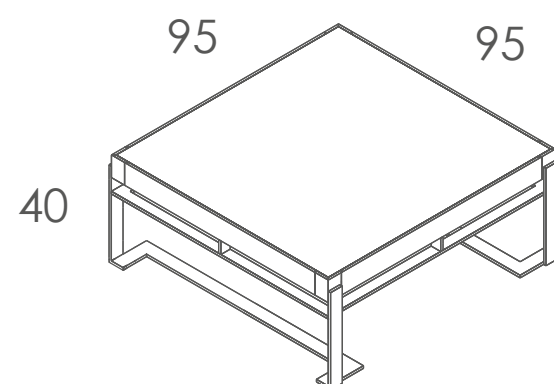

Struttura in listellare di abete impiallacciato in tranciato di ebano. Il rivestimento interno è in tranciato di Tanganica. Per finiture e colori diversi visionare la cartella colori. La struttura in acciaio color cromo lucido oppure opaco è inclusa nel prezzo, per tutte le altre finiture è da considerare la maggiorazione come da listino.

Cabinet Camilla

Console Camilla

Side Table Camilla

Madia Camilla

Coffee Table Camilla

Coffee Table Doriana

Console Aperta Camilla