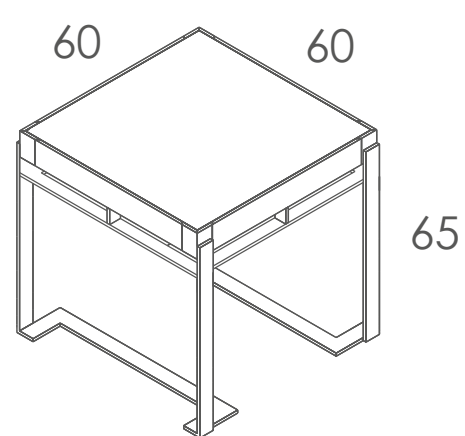

Side Table Camilla