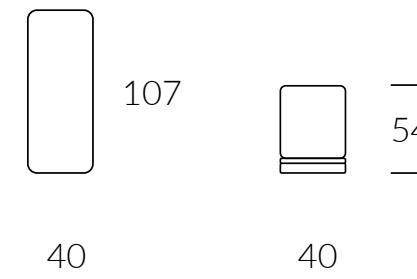

Диван с частично съёмными чехлами в обивке тканью. Деревянная структура из ели и многослойной фанеры из тополя, набивка из недеформирующегося пенополиуретана с разными уровнями плотности. Подушка сиденья с пружинами с наполнением SOFT-SYSTEM. Подушки с пуховым наполнение. Спинки съёмные, которые можно перемещать, с механизмом relax идут по стандарту. Металлические отделки из стали с гомо lucido или орасо входят в стоимость, для всех остальных отделок идет наценка по прайс-листу. Прошивка на съёмной спинке и вышивка на спинных маленьких подушках идут с наценкой по прайс-листу.

Sofa with partially removable covering in fabric version. Structure in fir wood and multilayer of poplar, padded with non-deformable polyurethane foam with different levels of density. Seat cushions with springs and Soft System technology. Back cushions padded with feather. Removable back plates interchangeable with the relax mechanism, are standard. The base and the stainless steel frontal inserts col chrome shiny or matt are included in price. Instead, for other metal finishes, please consider the increase according a price list. For a quilting on the back and the embroidery on the front cushions, please consider the increase according a price list.

Bracciolo Terminale