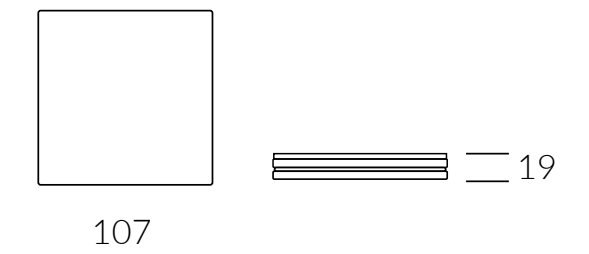

Divano semi sfoderabile nella versione in tessuto. Fusto in legno di abete e multistrato di pioppo, imbottitura in poliuretano espanso indeformabile a quote differenziate. Cuscini di seduta a molle con SOFT-SYSTEM. I cuscini in piuma. Le schiene asportabili ed intercambiabili con il meccanismo relax sono di serie. Le finiture in acciaio color cromo lucido oppure opaco sono incluse nel prezzo, per tutte le altre finiture è da considerare la maggiorazione come da listino. Le schiene trapuntate ed i ricami sui poggiatesta sono invece da considerare con la maggiorazione accessori come da listino.

Диван с частично съёмными чехлами в обивке тканью. Деревянная структура из ели и многослойной фанеры из тополя, набивка из недеформирующегося пенополиуретана с разными уровнями плотности. Подушка сиденья с пружинами с наполнением SOFT-SYSTEM. Подушки с пуховым наполнение. Спинки съёмные, которые можно перемещать, с механизмом relax идут по стандарту. Металлические отделки из стали с гомо lucido или орасо входят в стоимость, для всех остальных отделок идет наценка по прайс-листу. Прошивка на съёмной спинке и вышивка на спинных маленьких подушках идут с наценкой по прайс-листу.