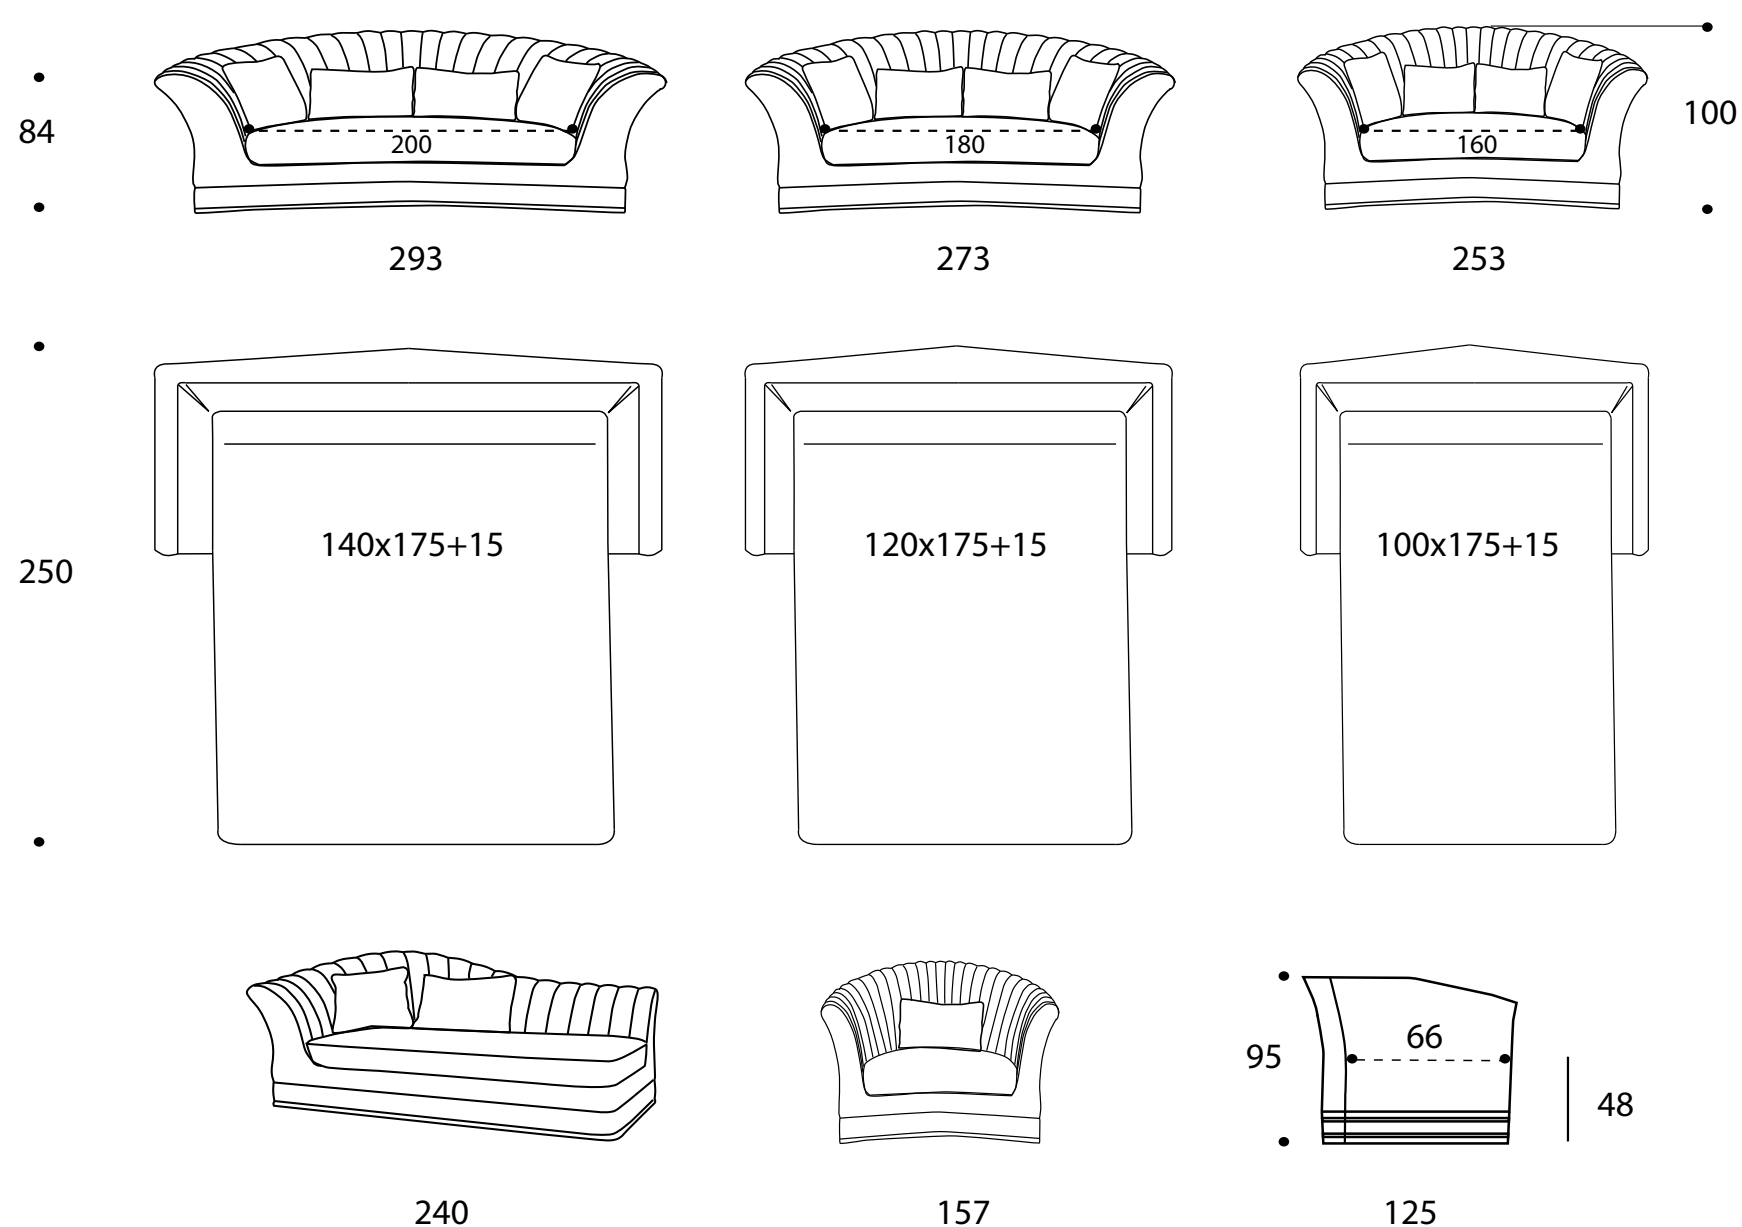

Divano parzialmente sfoderabile. Struttura in legno di abete e multistrato di pioppo. Cuscino di seduta a molle con SOFT-SYSTEM. L'imbottitura in poliuretano espanso indeformabile a quote differenziate. Gli schienali in piuma. La base in acciaio color cromo lucido oppure opaco è inclusa nel prezzo, per tutte le altre finiture è da considerare la maggiorazione come da listino. In questo modello è prevista la versione letto con materasso H11 in poliuretano ad alta intensità indeformabile rivestito con guscio sfoderabile e lavabile con trattamento in aloe. Le parti trapuntate sono da considerarsi con la maggiorazione accessorio come da listino.

Sofa with partially removable covering. Structure in fir wood and poplar multilayer. Seat cushion with springs and SOFT-SYSTEM technology. The padding made from non-deformable polyurethane foam in different densities. The backrests in feather. The stainless steel base color chrome mat or shiny is included in the price, for all other finishes consider the increase according a price list. This sofa is available with bed mechanism, with mattress of 11 cm in non-deformable high-density polyurethane, covered with a removable and washable lining with aloe treatment. The quilted parts should be considered as an accessory and increased according a price list.

Диван с частично съёмными чехлами. Деревянная структура из ели и многослойной фанеры из тополя. Подушка сиденья с пружинами и наполнением SOFT-SYSTEM. Набивка из недеформирующегося пенополиуретана разной плотности. Спинки из пуха. База по стандарту из нержавеющей стали в отделках cromo lucido или opaco входит в стоимость, для всех остальных отделок идет наценка по прайс-листу.

Для данной модели есть версия скроватю с матрасом высотой 11 см из недеформирующегося пенополиуретана высокой плотности со съёмным и моющимся чехлом с пропиткой алое. В прайс-листе указана наценка за декоративную прострочку.