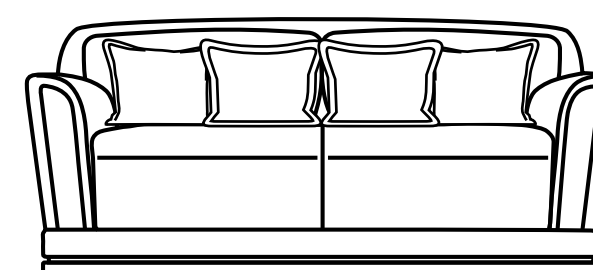

Divano parzialmente sfoderabile. Fusto in legno di abete, multistrato di pioppo e inserti di faggio. Imbottitura in poliuretano espanso indeformabile a quote differenziate. Cuscini di seduta a molle con tipologia SOFT-SYSTEM. Gli schienali sovrapposti in piuma sono di serie. La base e i frontalini in acciaio color cromo lucido oppure opaco sono inclusi nel prezzo, per tutte le altre finiture è da considerare la maggiorazione come da listino. È disponibile la trapuntatura sui braccioli con supplemento di prezzo. Il ricamo sui cuscini decorativi e schienale è da considerare con la maggiorazione come da listino.

Sofa with partially removable covering. Structure in Fir wood and poplar multilayer frame with beech inserts. Non-deformable polyurethane padding with different densities. Seat cushion with spring and SOFT-SYSTEM technology. All decorative and back cushions are standard. The stainless steel base and frontal inserts col chrome matt or shiny are included in the price, for all other finishes consider the increase according a price list. The quilting on the armrests consider the increase according a price list. The embroidery on decorative and back cushions consider the increase according a price list.