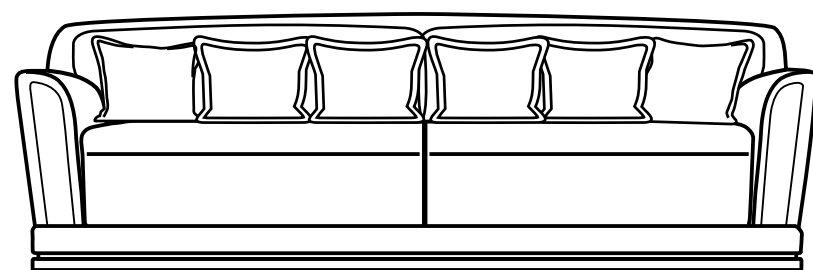

Divano parzialmente sfoderabile. Fusto in legno di abete, multistrato di pioppo e inserti di faggio. Imbottitura in poliuretano espanso indeformabile a quote differenziate. Cuscini di seduta a molle con tipologia SOFT-SYSTEM. Gli schienali sovrapposti in piuma sono di serie. La base e i frontalini in acciaio color cromo lucido oppure opaco sono inclusi nel prezzo, per tutte le altre finiture è da considerare la maggiorazione come da listino. È disponibile la trapuntatura sui braccioli con supplemento di prezzo. Il ricamo sui cuscini decorativi e schienale è da considerare con la maggiorazione come da listino.

Sofa with partially removable covering. Structure in Fir wood and poplar multilayer frame with beech inserts. Non-deformable polyurethane padding with different densities. Seat cushion with spring and SOFT-SYSTEM technology. All decorative and back cushions are standard. The stainless steel base and frontal inserts col chrome matt or shiny are included in the price, for all other finishes consider the increase according a price list. The quilting on the armrests consider the increase according a price list. The embroidery on decorative and back cushions consider the increase according a price list.

Диван с частично съёмными чехлами, деревянный каркас из ели, многослойной фанеры из тополя и вставками из бука. Наполнение из недеформирующегося пенополиуретана разной плотности. Подушка сиденья с пружинами и с наполнением SOFT-SYSTEM. Спинные подушки с наполнением из пуха входят в комплект. База и фронтальные элементы из нержавеющей стали в отделках stomo lucido или opaco входят в стоимость, для всех остальных отделок идет наценка по прайс-листу. Прошивка на подлокотниках идет с наценкой по прайс-листу. Вышивка на декоративных и спинных подушках идет с наценкой, указанной в прайс-листе.