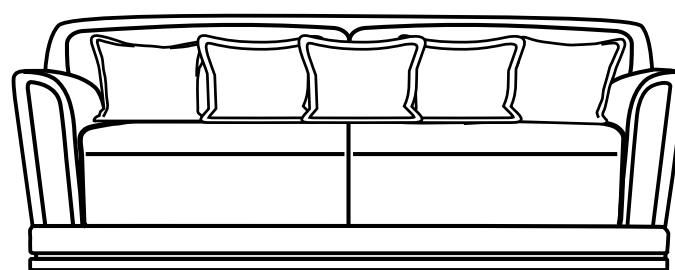

Divano parzialmente sfoderabile. Fusto in legno di abete, multistrato di pioppo e inserti di faggio. Imbottitura in poliuretano espanso indeformabile a quote differenziate. Cuscini di seduta a molle con tipologia SOFT-SYSTEM. Gli schienali sovrapposti in piuma sono di serie. La base e i frontalini in acciaio color cromo lucido oppure opaco sono inclusi nel prezzo, per tutte le altre finiture è da considerare la maggiorazione come da listino. È disponibile la trapuntatura sui braccioli con supplemento di prezzo. Il ricamo sui cuscini decorativi e schienale è da considerare con la maggiorazione come da listino.

Sofa with partially removable covering. Structure in Fir wood and poplar multilayer frame with beech inserts. Non-deformable polyurethane padding with different densities. Seat cushion with spring and SOFT-SYSTEM technology. All decorative and back cushions are standard. The stainless steel base and frontal inserts col chrome matt or shiny are included in the price, for all other finishes consider the increase according a price list. The quilting on the armrests consider the increase according a price list. The embroidery on decorative and back cushions consider the increase according a price list.