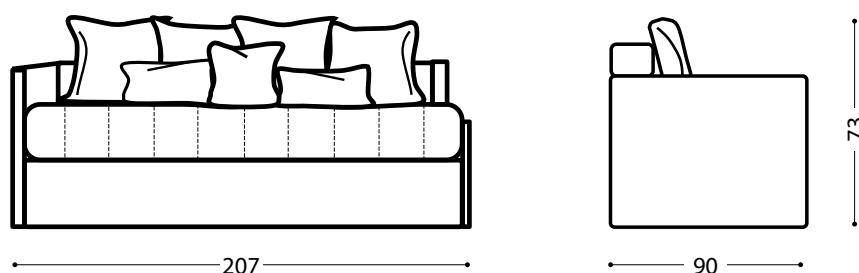

# DORIANA

Divano-letto completamente sfoderabile. Fusto, braccioli e schienale in legno di abete e multistrato di pioppo ancorati ad una rete in metallo elettrosaldato di serie. Imbottitura in poliuretano espanso indeformabile a quote differenziate. Materasso in poliuretano espanso h 16 cm. Cuscini imbottiti in piuma sono di serie.

Sofa-bed with a completely removable covering. Structure, armrests and backrest in fir wood and poplar ply wood, fixed to a metal electro-welded mesh. The padding made from non-deformable polyurethane foam with different densities. Mattress in expanded polyurethane foam h 16 cm. Down filled side cushions are standard.

Матрас из пенополиуретана высотой 16 см. Декоративные подушки с пуховым наполнением входят в стоимость.

LETTO UTILE cm

LETTO UTILE cm