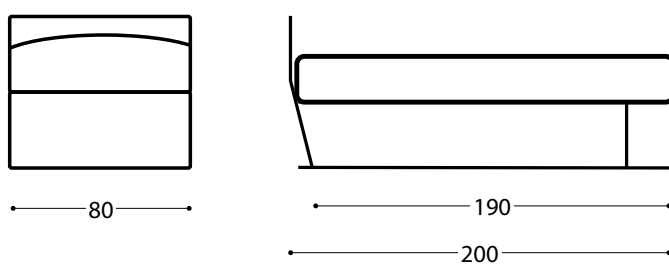

Матрас из пенополиуретана высотой 16 см. Декоративные подушки с пуховым наполнением входят в стоимость.

LETTO UTILE cm

LETTO UTILE cm