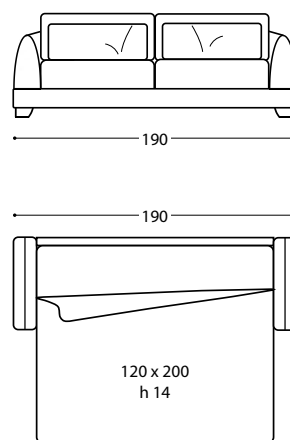

Divano-letto completamente sfoderabile. Fusto, braccioli e schienale in abete e multistrato di pioppo ancorati ad una rete in metallo elettrosaldata di serie. Imbottitura in poliuretano espanso indeformabile a quote differenziate. Cuscini di seduta a molle con tipologia Soft System. I piedi in acciaio col cromo lucido oppure opaco sono inclusi nel prezzo, per tutte le altre finiture è da considerare la maggiorazione come da listino. Il ricamo KK sui cuscini frontali è da considerare con la maggiorazione come da listino. Materasso in poliuretano espanso h 14 cm.

Sofa-bed with a completely removable covering. Structure, armrests and backrest in fir wood and poplar ply wood, fixed to a metal electro-welded mesh. The padding made from non-deformable polyurethane foam with different densities. The seat cushion with spring and Soft System technology. Metal feet in stainless steel col chrome shiny or mat are included into the price, for all other finishes consider the increase according a price list. The embroidery of logo KK on front cushions consider the increase according the price list. Mattress in expanded polyurethane foam h 14 cm.

Диван-кровать с полностью съемными чехлами. Каркас, подлокотники и спинка выполнены из ели и многослойной фанеры из тополя, прикреплены к металлической электросварной решетке. Наполнение из недеформирующегося пенополиуретана разной плотности. Подушки сидения с пружинами, с наполнением Soft System. Ножки из нержавеющей стали в отделках хром глянцевый или матовый входят в стоимость, для всех остальных отделок идет наценка по прайс-листу. Вышивка лого KK на передних подушках идет с наценкой по прайс-листу. Матрас из пенополиуретана высотой 14 см.

POLTRONA

DIVANO 2 POSTI

DIVANO 3 POSTI

DIVANO 3 POSTI

DIVANO 3 POSTI XL