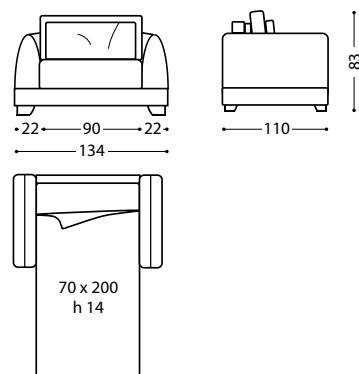

Divano-letto completamente sfoderabile. Fusto, braccioli e schienale in abete e multistrato di pioppo ancorati ad una rete in metallo elettrosaldata di serie. Imbottitura in poliuretano espanso indeformabile a quote differenziate. Cuscini di seduta a molle con tipologia Soft System. I piedi in acciaio col cromo lucido oppure opaco sono inclusi nel prezzo, per tutte le altre finiture è da considerare la maggiorazione come da listino. Il ricamo KK sui cuscini frontali è da considerare con la maggiorazione come da listino. Materasso in poliuretano espanso h 14 cm.

Sofa-bed with a completely removable covering. Structure, armrests and backrest in fir wood and poplar ply wood, fixed to a metal electro-welded mesh. The padding made from non-deformable polyurethane foam with different densities. The seat cushion with spring and Soft System technology. Metal feet in stainless steel col chrome shiny or mat are included into the price, for all other finishes consider the increase according a price list. The embroidery of logo KK on front cushions consider the increase according the price list. Mattress in expanded polyurethane foam h 14 cm.

Диван-кровать с полностью съемными чехлами. Каркас, подлокотники и спинка выполнены из ели и многослойной фанеры из тополя, прикреплены к металлической электросварной решетке. Наполнение из недеформирующегося пенополиуретана разной плотности. Подушки сидения с пружинами, с наполнением Soft System. Ножки из нержавеющей стали в отделках хром глянцевый или матовый входят в стоимость, для всех остальных отделок идет наценка по прайс-листу. Вышивка лого KK на передних подушках идет с наценкой по прайс-листу. Матрас из пенополиуретана высотой 14 см.

POLTRONA

DIVANO 2 POSTI

DIVANO 3 POSTI

DIVANO 3 POSTI

DIVANO 3 POSTI XL