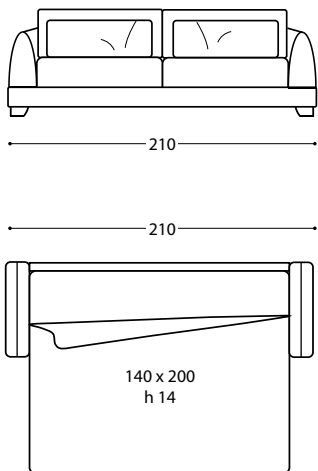

Диван-кровать с полностью съемными чехлами. Каркас, подлокотники и спинка выполнены из ели и многослойной фанеры из тополя, прикреплены к металлической электросварной решетке. Наполнение из недеформирующегося пенополиуретана разной плотности. Подушки сидения с пружинами, с наполнением Soft System. Ножки из нержавеющей стали в отделках хром глянцевый или матовый входят в стоимость, для всех остальных отделок идет наценка по прайс-листу. Вышивка лого KK на передних подушках идет с наценкой по прайс-листу. Матрас из пенополиуретана высотой 14 см.

POLTRONA

DIVANO 2 POSTI

DIVANO 3 POSTI

DIVANO 3 POSTI

DIVANO 3 POSTI XL