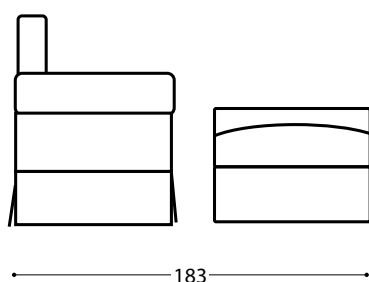

Диван-кровать с полностью съемными чехлами. Каркас, подлокотники и спинка изготовлены из ели и многослойной фанеры из тополя, прикреплены к металлической электросварной решетке. Наполнение из недеформирующегося пенополиуретана разной плотности. Матрас из пенополиуретана высотой 16 см. Декоративные подушки с пуховым наполнением входят в стоимость. Вышивка лого КК включена в стоимость.

217

91

100

LETTO UTILE cm

183

80

190

200

LETTO UTILE cm