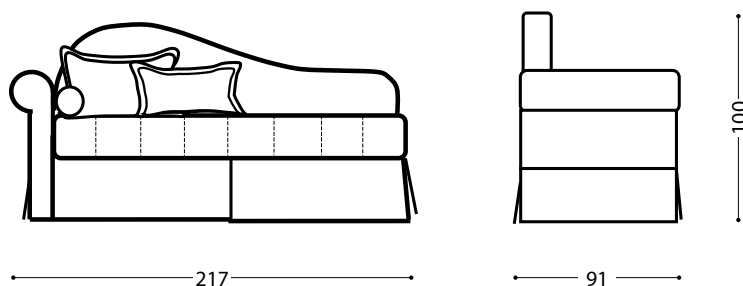

Divano-letto completamente sfoderabile. Fusto, braccioli e schienale in legno di abete e multistrato di pioppo ancorati ad una rete in metallo elettrosaldata di serie. Imbottitura in poliuretano espanso indeformabile a quote differenziate. Materasso in poliuretano espanso h 16 cm. Cuscini imbottiti in piuma sono di serie. Il ricamo logo KK incluso nel prezzo .

Sofa-bed with a completely removable covering. Structure, armrests and backrest in fir wood and poplar ply wood, fixed to a metal electro-welded mesh. The padding made from non-deformable polyurethane foam with different densities. Mattress in expanded polyurethane foam h 16 cm. Down filled side cushions are standard. The embroidery of logo KK is included into the price.

Диван-кровать с полностью съемными чехлами. Каркас, подлокотники и спинка изготовлены из ели и многослойной фанеры из тополя, прикреплены к металлической электросварной решетке. Наполнение из недеформирующегося пенополиуретана разной плотности. Матрас из пенополиуретана высотой 16 см. Декоративные подушки с пуховым наполнением входят в стоимость. Вышивка лого КК включена в стоимость.

217

91

100

LETTO UTILE cm

183

80

190

200