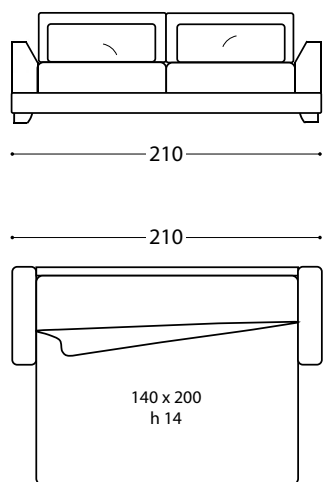

Диван-кровать с полностью съемными чехлами. Каркас, подлокотники и спинка изготовлены из ели и многослойной фанеры из тополя, прикреплены к металлической электросварной решетке. Наполнение из недеформирующегося пенополиуретана разной плотности. Подушки сидения с пружинами, с наполнением Soft System. Ножки из нержавеющей стали в отделках хром глянцевый или матовый входят в стоимость, для всех остальных отделок идет наценка по прайс-листу. Вышивка лого KK на передних подушках идет с наценкой по прайс-листу. Матрас из пенополиуретана высотой 14 см.

POLTRONA

DIVANO 2 POSTI

DIVANO 3 POSTI

DIVANO 3 POSTI

DIVANO 3 POSTI XL