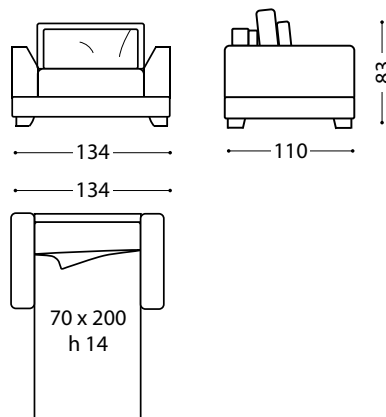

Divano letto completamente sfoderabile. Fusto, braccioli e schienale in abete e multistrato di pioppo ancorati ad una rete in metallo elettrosaldata di serie. Imbottitura in poliuretano espanso indeformabile a quote differenziate. Cuscini di seduta a molle con tipologia Soft System. I piedi in acciaio col cromo lucido oppure opaco sono inclusi nel prezzo, per tutte le altre finiture è da considerare la maggiorazione come da listino. Il ricamo KK sui cuscini frontali è da considerare la maggiorazione come da listino. Materasso in poliuretano espanso h 14 cm.

Sofa-bed with a completely removable covering. Structure, armrests and backrest in fir wood and poplar ply wood, fixed to a metal electro-welded mesh. The padding made from non-deformable polyurethane foam with different densities. The seat cushion with spring and Soft System technology. Metal feet in stainless steel col chrome shiny or mat are included into the price, for all other finishes consider the increase according a price list. The embroidery of logo KK on front cushions consider the increase according the price list. Mattress in expanded polyurethane foam h 14 cm.

Диван-кровать с полностью съемными чехлами. Каркас, подлокотники и спинка изготовлены из ели и многослойной фанеры из тополя, прикреплены к металлической электросварной решетке. Наполнение из недеформирующегося пенополиуретана разной плотности. Подушки сидения с пружинами, с наполнением Soft System. Ножки из нержавеющей стали в отделках хром глянцевый или матовый входят в стоимость, для всех остальных отделок идет наценка по прайс-листу. Вышивка лого KK на передних подушках идет с наценкой по прайс-листу. Матрас из пенополиуретана высотой 14 см.

POLTRONA

DIVANO 2 POSTI

DIVANO 3 POSTI

DIVANO 3 POSTI

DIVANO 3 POSTI XL