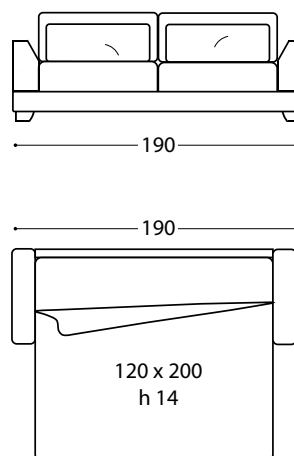

Divano letto completamente sfoderabile. Fusto, braccioli e schienale in abete e multistrato di pioppo ancorati ad una rete in metallo elettrosaldata di serie. Imbottitura in poliuretano espanso indeformabile a quote differenziate. Cuscini di seduta a molle con tipologia Soft System. I piedi in acciaio col cromo lucido oppure opaco sono inclusi nel prezzo, per tutte le altre finiture è da considerare la maggiorazione come da listino. Il ricamo KK sui cuscini frontali è da considerare la maggiorazione come da listino. Materasso in poliuretano espanso h 14 cm.

Sofa-bed with a completely removable covering. Structure, armrests and backrest in fir wood and poplar ply wood, fixed to a metal electro-welded mesh. The padding made from non-deformable polyurethane foam with different densities. The seat cushion with spring and Soft System technology. Metal feet in stainless steel col chrome shiny or mat are included into the price, for all other finishes consider the increase according a price list. The embroidery of logo KK on front cushions consider the increase according the price list. Mattress in expanded polyurethane foam h 14 cm.

POLTRONA

DIVANO 2 POSTI

DIVANO 3 POSTI

DIVANO 3 POSTI

DIVANO 3 POSTI XL