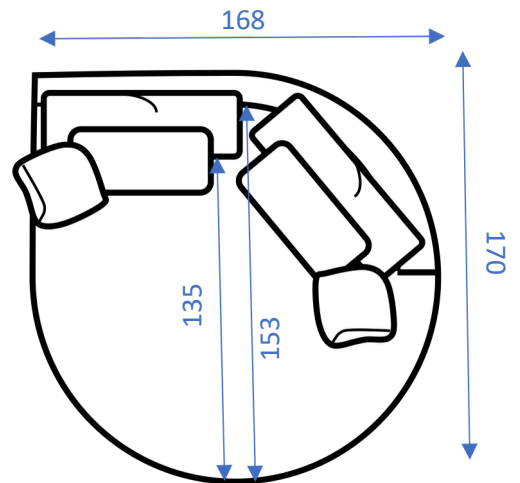

## POLTRONA

130 cm

DIVANO 3 POSTI FISSO MAX

DIVANO 3 POSTI FISSO

DIVANO 2 POSTI FISSO

DIVANO 3 POSTI FISSO MAX C/1 BR

DIVANO 3 POSTI FISSO C/1 BR

DIVANO 2 POSTI FISSO C/1 BR

DIVANO 3 POSTI FISSO MAX CENTRALE

DIVANO 3 POSTI FISSO CENTRALE

DIVANO 2 POSTI FISSO CENTRALE

ANGOLO ESAGONALE

CHAISE LONGUE RONDA

TAVOLINO QUADRATO CON PIANO IN LEGNO

BRACCIO TERMINALE

POUFF QUADRATO