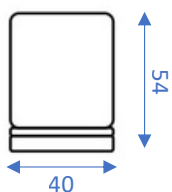

## POLTRONA

130 cm

DIVANO 3 POSTI FISSO MAX

DIVANO 3 POSTI FISSO

DIVANO 2 POSTI FISSO

DIVANO 3 POSTI FISSO MAX C/1 BR

DIVANO 3 POSTI FISSO C/1 BR

DIVANO 2 POSTI FISSO C/1 BR

DIVANO 3 POSTI FISSO MAX CENTRALE

DIVANO 3 POSTI FISSO CENTRALE

DIVANO 2 POSTI FISSO CENTRALE

ANGOLO ESAGONALE

CHAISE LONGUE RONDA

TAVOLINO QUADRATO CON PIANO IN LEGNO

BRACCIO TERMINALE

POUFF QUADRATO