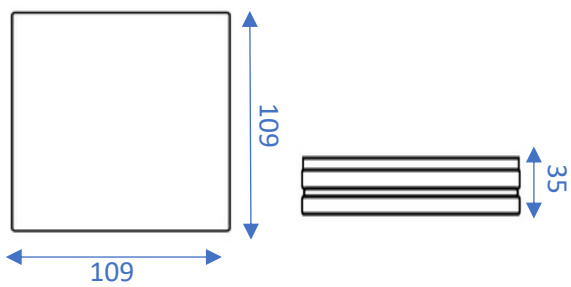

## POLTRONA

130 cm

DIVANO 3 POSTI FISSO MAX

DIVANO 3 POSTI FISSO

DIVANO 2 POSTI FISSO

DIVANO 3 POSTI FISSO MAX C/1 BR

DIVANO 3 POSTI FISSO C/1 BR

DIVANO 2 POSTI FISSO C/1 BR

DIVANO 3 POSTI FISSO MAX CENTRALE

DIVANO 3 POSTI FISSO CENTRALE

DIVANO 2 POSTI FISSO CENTRALE

ANGOLO ESAGONALE

CHAISE LONGUE RONDA

TAVOLINO QUADRATO CON PIANO IN LEGNO

BRACCIO TERMINALE

POUFF QUADRATO