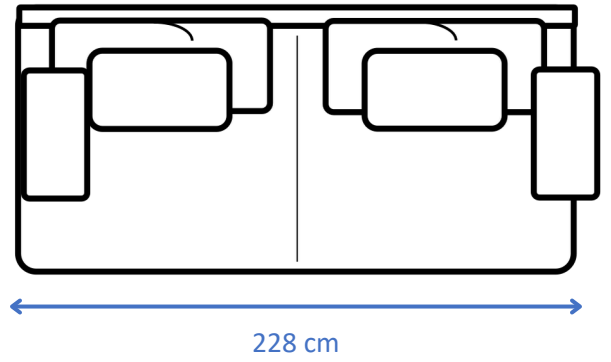

## POLTRONA

130 cm

DIVANO 3 POSTI FISSO MAX

DIVANO 3 POSTI FISSO

DIVANO 2 POSTI FISSO

DIVANO 3 POSTI FISSO MAX C/1 BR

DIVANO 3 POSTI FISSO C/1 BR

DIVANO 2 POSTI FISSO C/1 BR

DIVANO 3 POSTI FISSO MAX CENTRALE

DIVANO 3 POSTI FISSO CENTRALE

DIVANO 2 POSTI FISSO CENTRALE

ANGOLO ESAGONALE

CHAISE LONGUE RONDA

TAVOLINO QUADRATO CON PIANO IN LEGNO

BRACCIO TERMINALE

POUFF QUADRATO