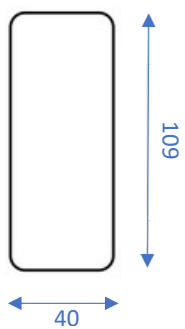

## POLTRONA

130 cm

DIVANO 3 POSTI FISSO MAX

DIVANO 3 POSTI FISSO

DIVANO 2 POSTI FISSO

DIVANO 3 POSTI FISSO MAX C/1 BR

DIVANO 3 POSTI FISSO C/1 BR

DIVANO 2 POSTI FISSO C/1 BR

DIVANO 3 POSTI FISSO MAX CENTRALE

DIVANO 3 POSTI FISSO CENTRALE

DIVANO 2 POSTI FISSO CENTRALE

ANGOLO ESAGONALE

CHAISE LONGUE RONDA

TAVOLINO QUADRATO CON PIANO IN LEGNO

BRACCIO TERMINALE

POUFF QUADRATO