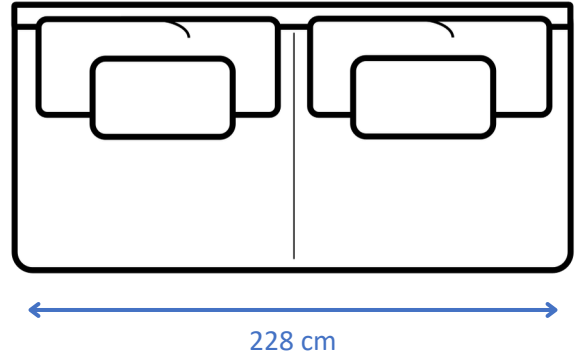

## POLTRONA

130 cm

DIVANO 3 POSTI FISSO MAX

DIVANO 3 POSTI FISSO

DIVANO 2 POSTI FISSO

DIVANO 3 POSTI FISSO MAX C/1 BR

DIVANO 3 POSTI FISSO C/1 BR

DIVANO 2 POSTI FISSO C/1 BR

DIVANO 3 POSTI FISSO MAX CENTRALE

DIVANO 3 POSTI FISSO CENTRALE

DIVANO 2 POSTI FISSO CENTRALE

ANGOLO ESAGONALE

CHAISE LONGUE RONDA

TAVOLINO QUADRATO CON PIANO IN LEGNO

BRACCIO TERMINALE

POUFF QUADRATO