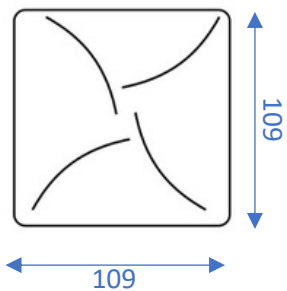

## POLTRONA

130 cm

DIVANO 3 POSTI FISSO MAX

DIVANO 3 POSTI FISSO

DIVANO 2 POSTI FISSO

DIVANO 3 POSTI FISSO MAX C/1 BR

DIVANO 3 POSTI FISSO C/1 BR

DIVANO 2 POSTI FISSO C/1 BR

DIVANO 3 POSTI FISSO MAX CENTRALE

DIVANO 3 POSTI FISSO CENTRALE

DIVANO 2 POSTI FISSO CENTRALE

ANGOLO ESAGONALE

CHAISE LONGUE RONDA

TAVOLINO QUADRATO CON PIANO IN LEGNO

BRACCIO TERMINALE

POUFF QUADRATO