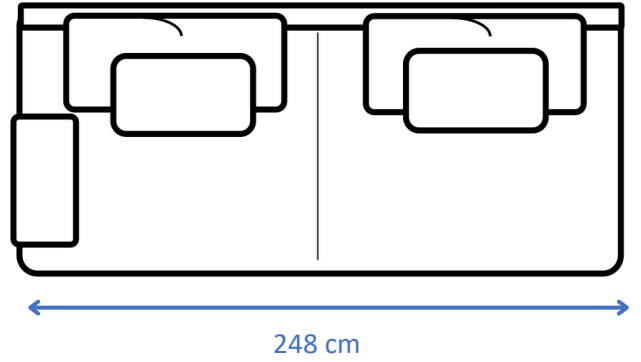

## POLTRONA

130 cm

DIVANO 3 POSTI FISSO MAX

DIVANO 3 POSTI FISSO

DIVANO 2 POSTI FISSO

DIVANO 3 POSTI FISSO MAX C/1 BR

DIVANO 3 POSTI FISSO C/1 BR

DIVANO 2 POSTI FISSO C/1 BR

DIVANO 3 POSTI FISSO MAX CENTRALE

DIVANO 3 POSTI FISSO CENTRALE

DIVANO 2 POSTI FISSO CENTRALE

ANGOLO ESAGONALE

CHAISE LONGUE RONDA

TAVOLINO QUADRATO CON PIANO IN LEGNO

BRACCIO TERMINALE

POUFF QUADRATO