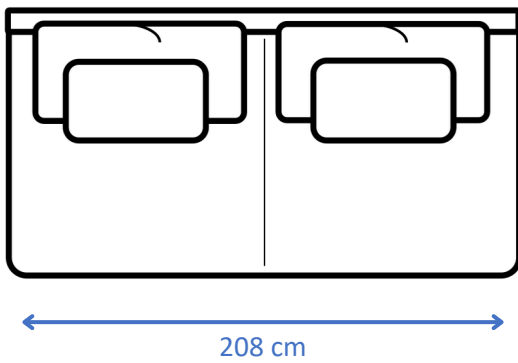

## POLTRONA

130 cm

DIVANO 3 POSTI FISSO MAX

DIVANO 3 POSTI FISSO

DIVANO 2 POSTI FISSO

DIVANO 3 POSTI FISSO MAX C/1 BR

DIVANO 3 POSTI FISSO C/1 BR

DIVANO 2 POSTI FISSO C/1 BR

DIVANO 3 POSTI FISSO MAX CENTRALE

DIVANO 3 POSTI FISSO CENTRALE

DIVANO 2 POSTI FISSO CENTRALE

ANGOLO ESAGONALE

CHAISE LONGUE RONDA

TAVOLINO QUADRATO CON PIANO IN LEGNO

BRACCIO TERMINALE

POUFF QUADRATO