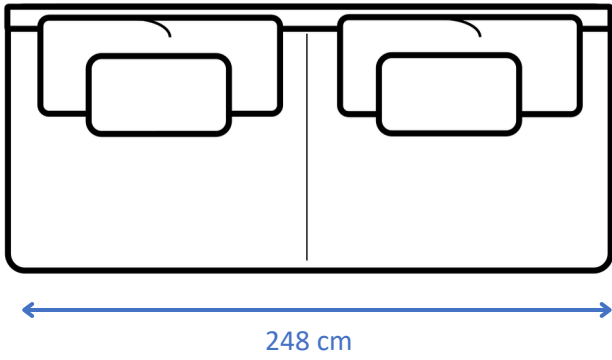

## POLTRONA

130 cm

DIVANO 3 POSTI FISSO MAX

DIVANO 3 POSTI FISSO

DIVANO 2 POSTI FISSO

DIVANO 3 POSTI FISSO MAX C/1 BR

DIVANO 3 POSTI FISSO C/1 BR

DIVANO 2 POSTI FISSO C/1 BR

DIVANO 3 POSTI FISSO MAX CENTRALE

DIVANO 3 POSTI FISSO CENTRALE

DIVANO 2 POSTI FISSO CENTRALE

ANGOLO ESAGONALE

CHAISE LONGUE RONDA

TAVOLINO QUADRATO CON PIANO IN LEGNO

BRACCIO TERMINALE

POUFF QUADRATO